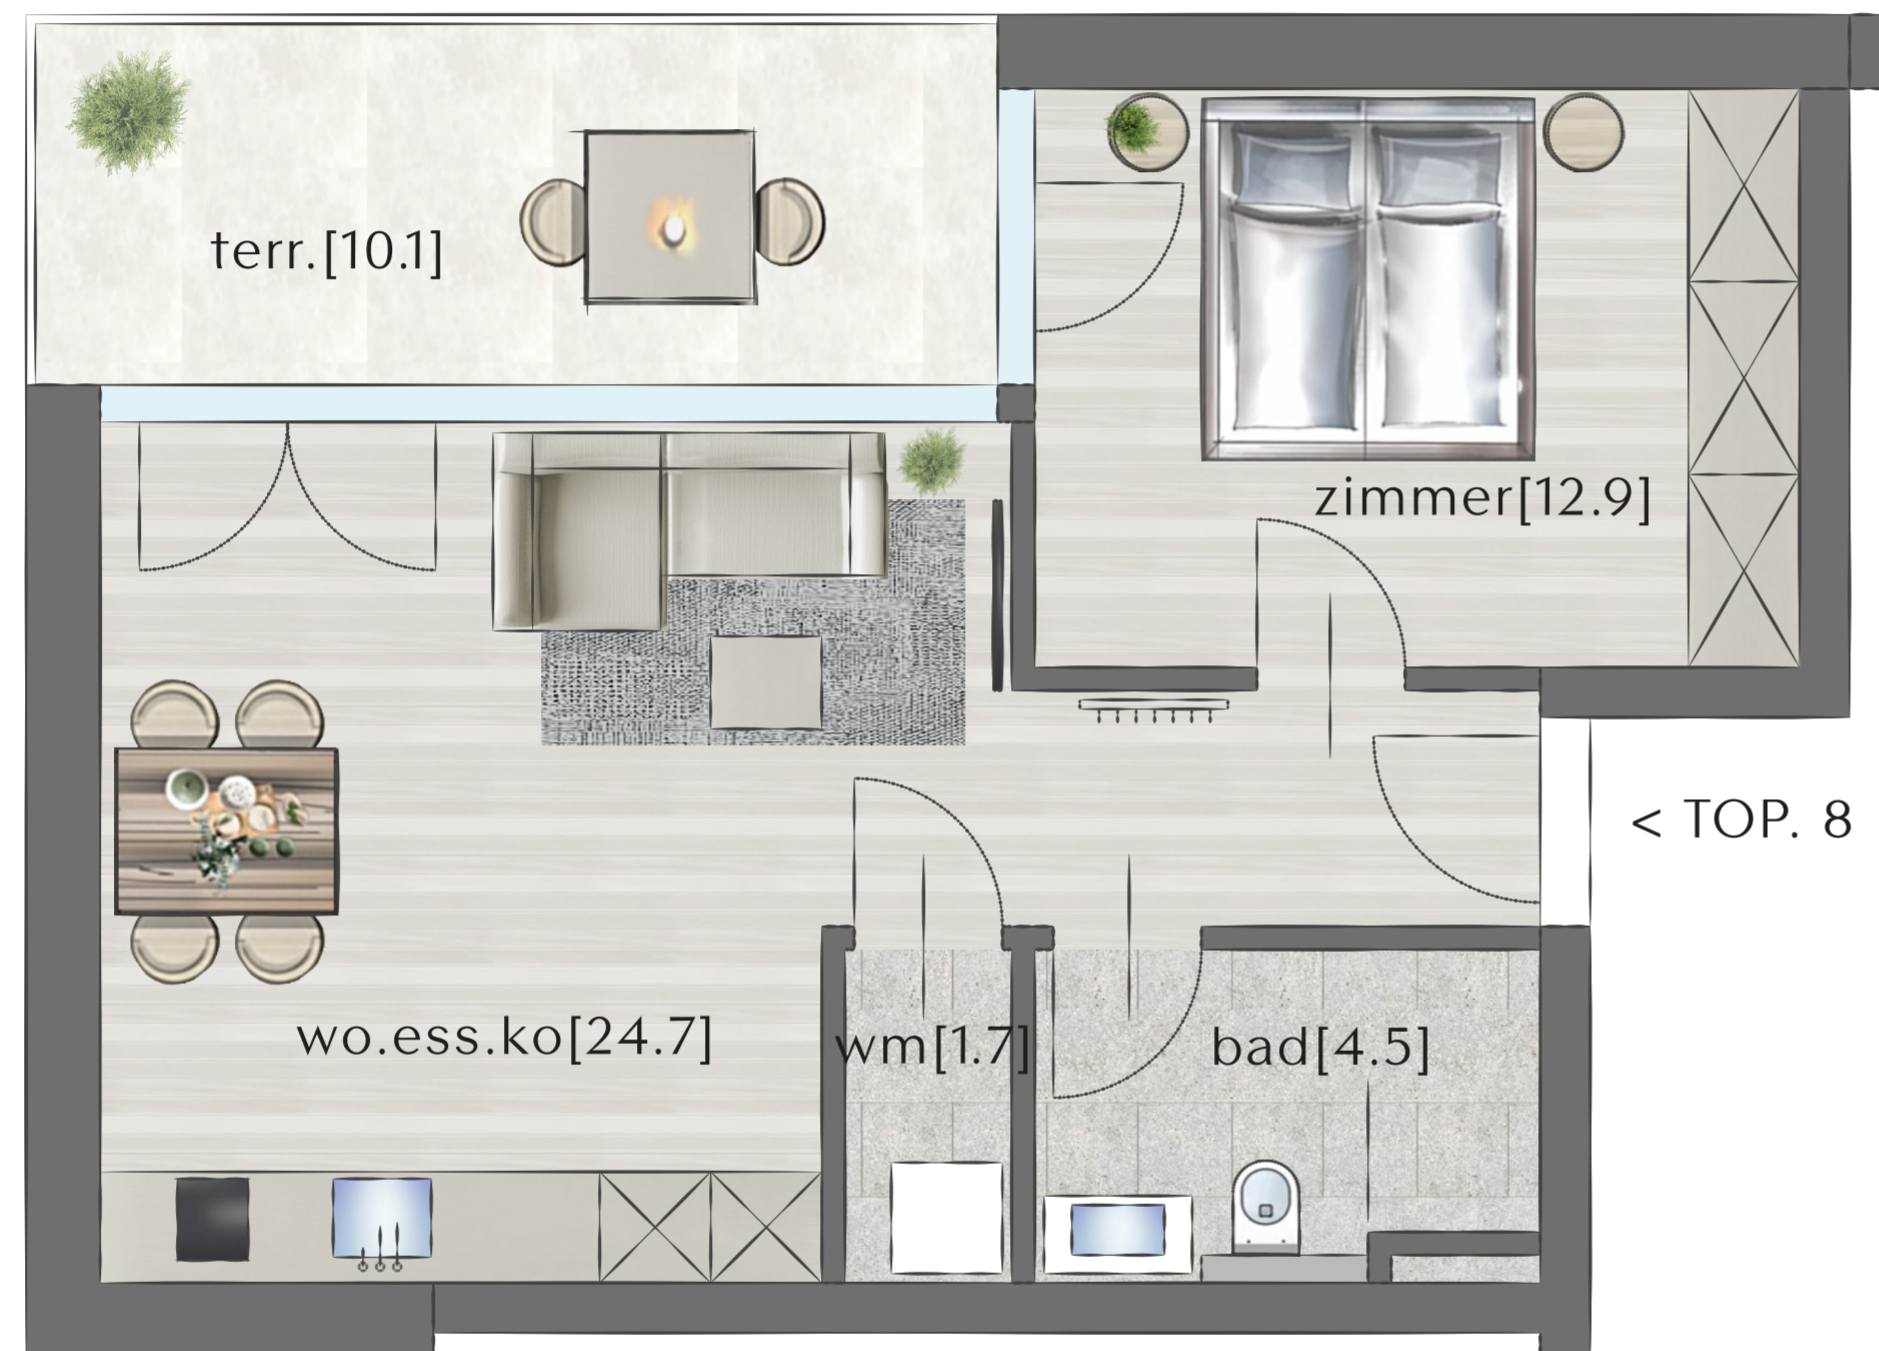

HAUS 3 - TOP 8

2. OBERGESCHOSS

ZIMMER	2
WOHNFLÄCHE	43,80 m ²
TERRASSENFLÄCHE	10,10 m ²

WO.ESS.KO WOHNEN/ESSEN/KOCHEN
WM. WASCHMASCHINE
TERR. TERRASSE