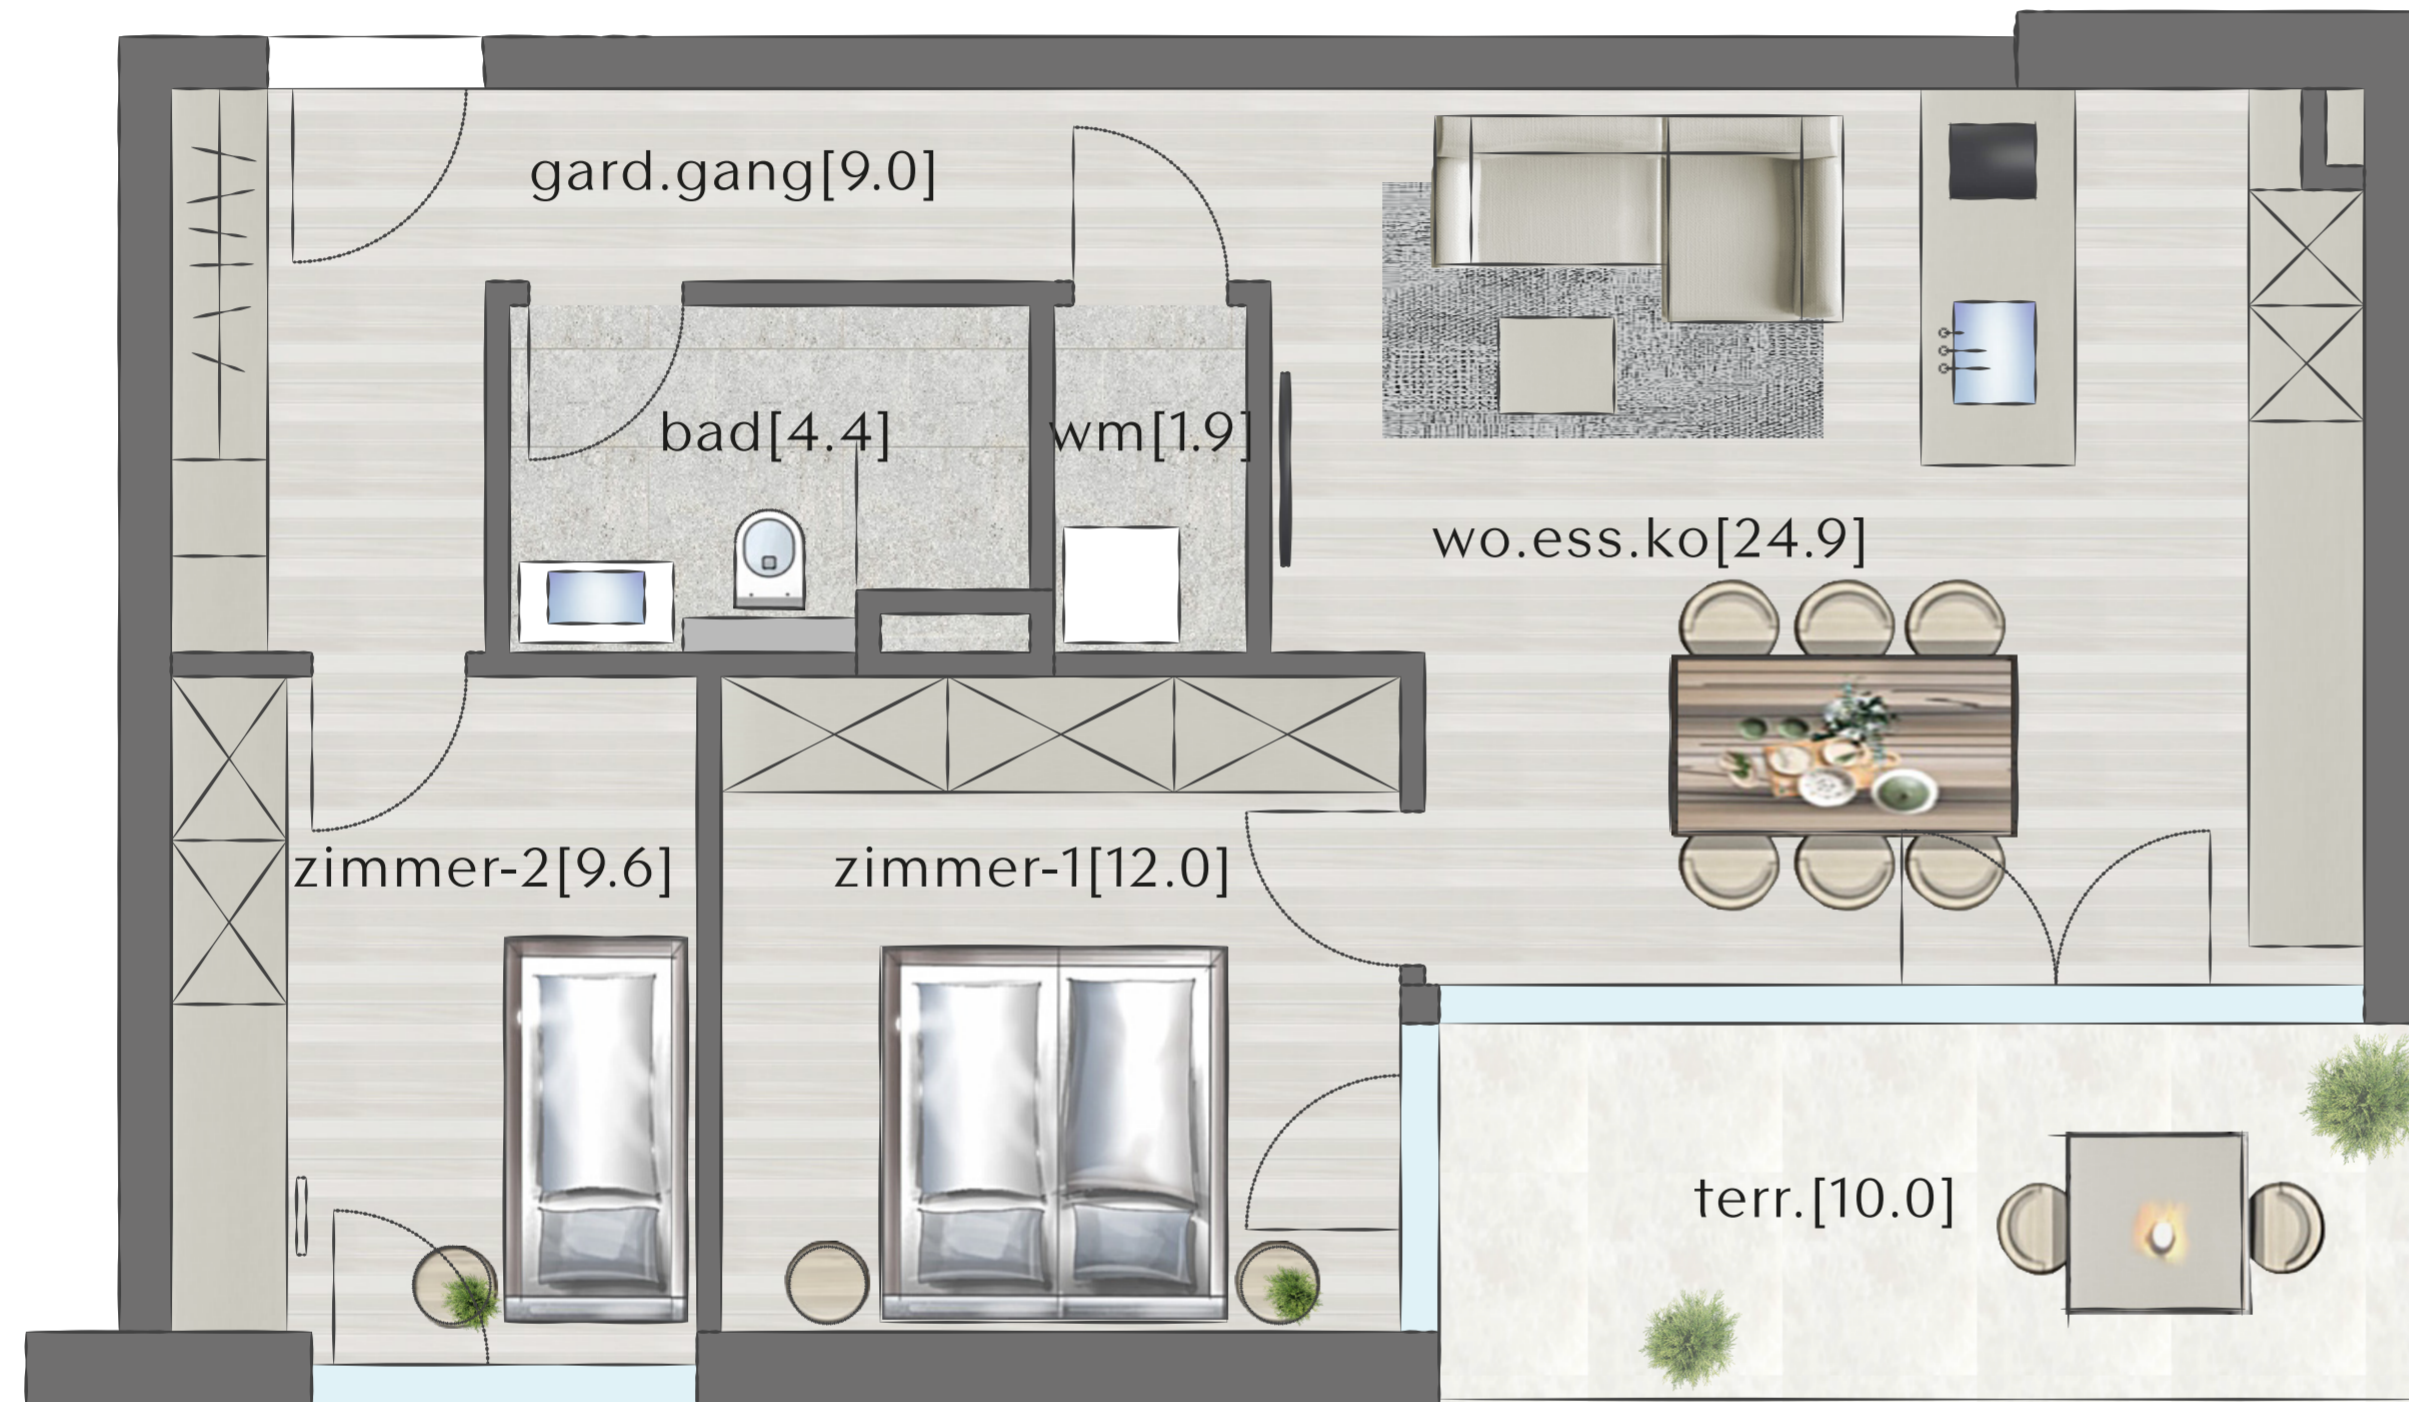

< TOP. 6

HAUS 2 - TOP 6

DACHGESCHOSS

ZIMMER	3
WOHNFLÄCHE	61,80 m ²
TERRASSENFLÄCHE	10,00 m ²

WO.ESS.KO	WOHNEN/ESSEN/KOCHEN
GARD.	GARDEROBE
WM.	WASCHMASCHINE
TERR.	TERRASSE