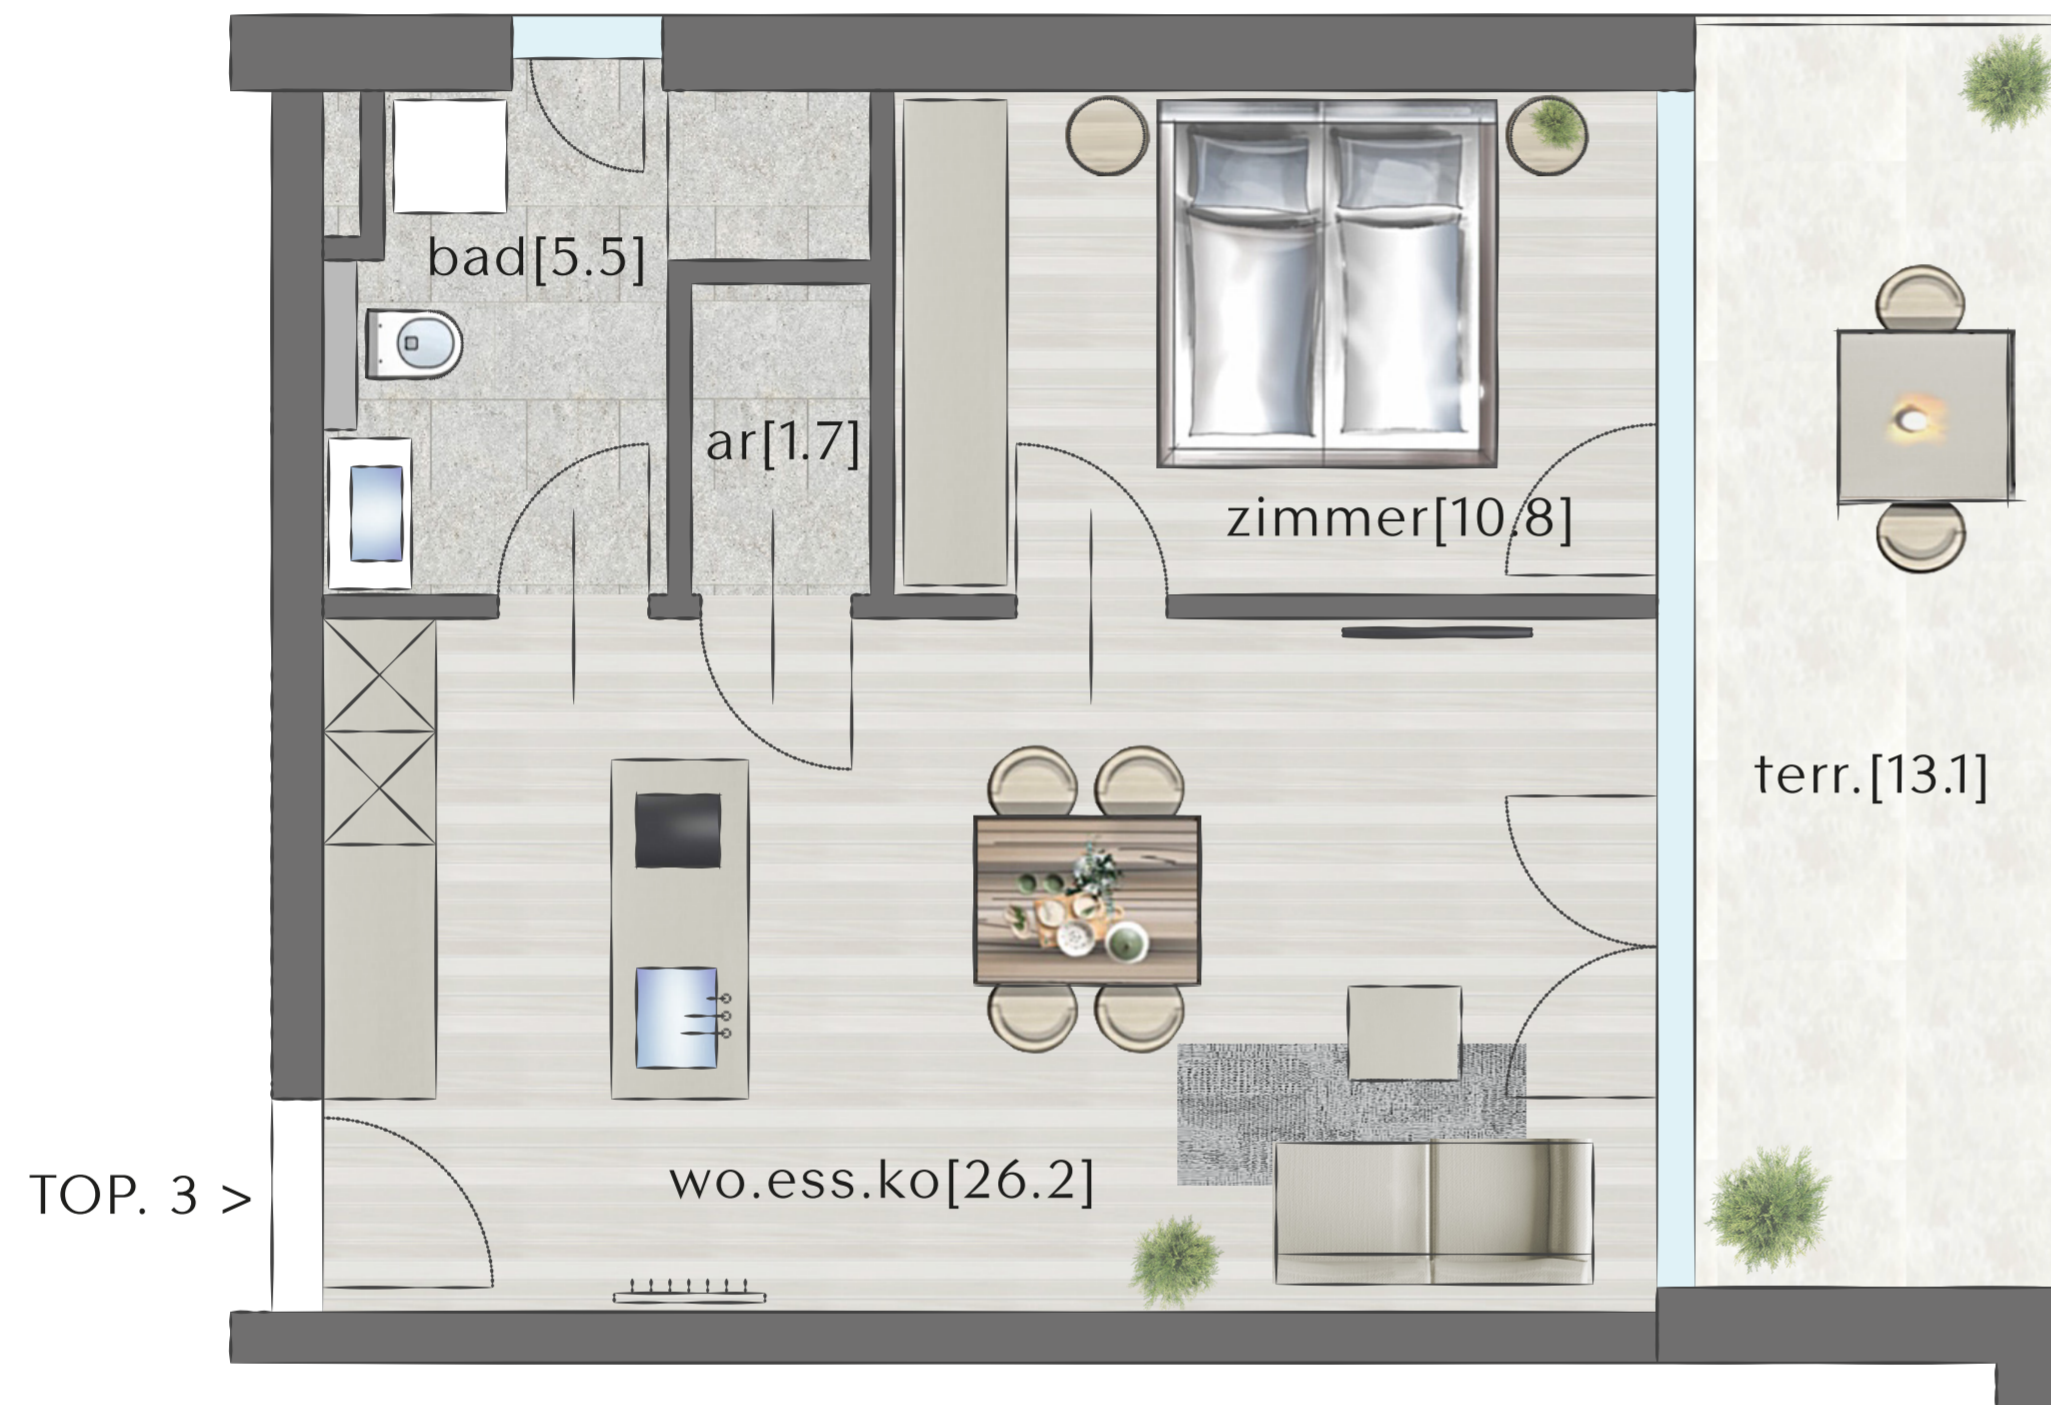

## HAUS 2 - TOP 3

### 1. OBERGESCHOSS

ZIMMER	2
WOHNFLÄCHE	44,20 m <sup>2</sup>
TERRASSENFLÄCHE	13,10 m <sup>2</sup>

WO.ESS.KO WOHNEN/ESSEN/KOCHEN  
AR. ABSTELLRAUM  
TERR. TERRASSE

5m