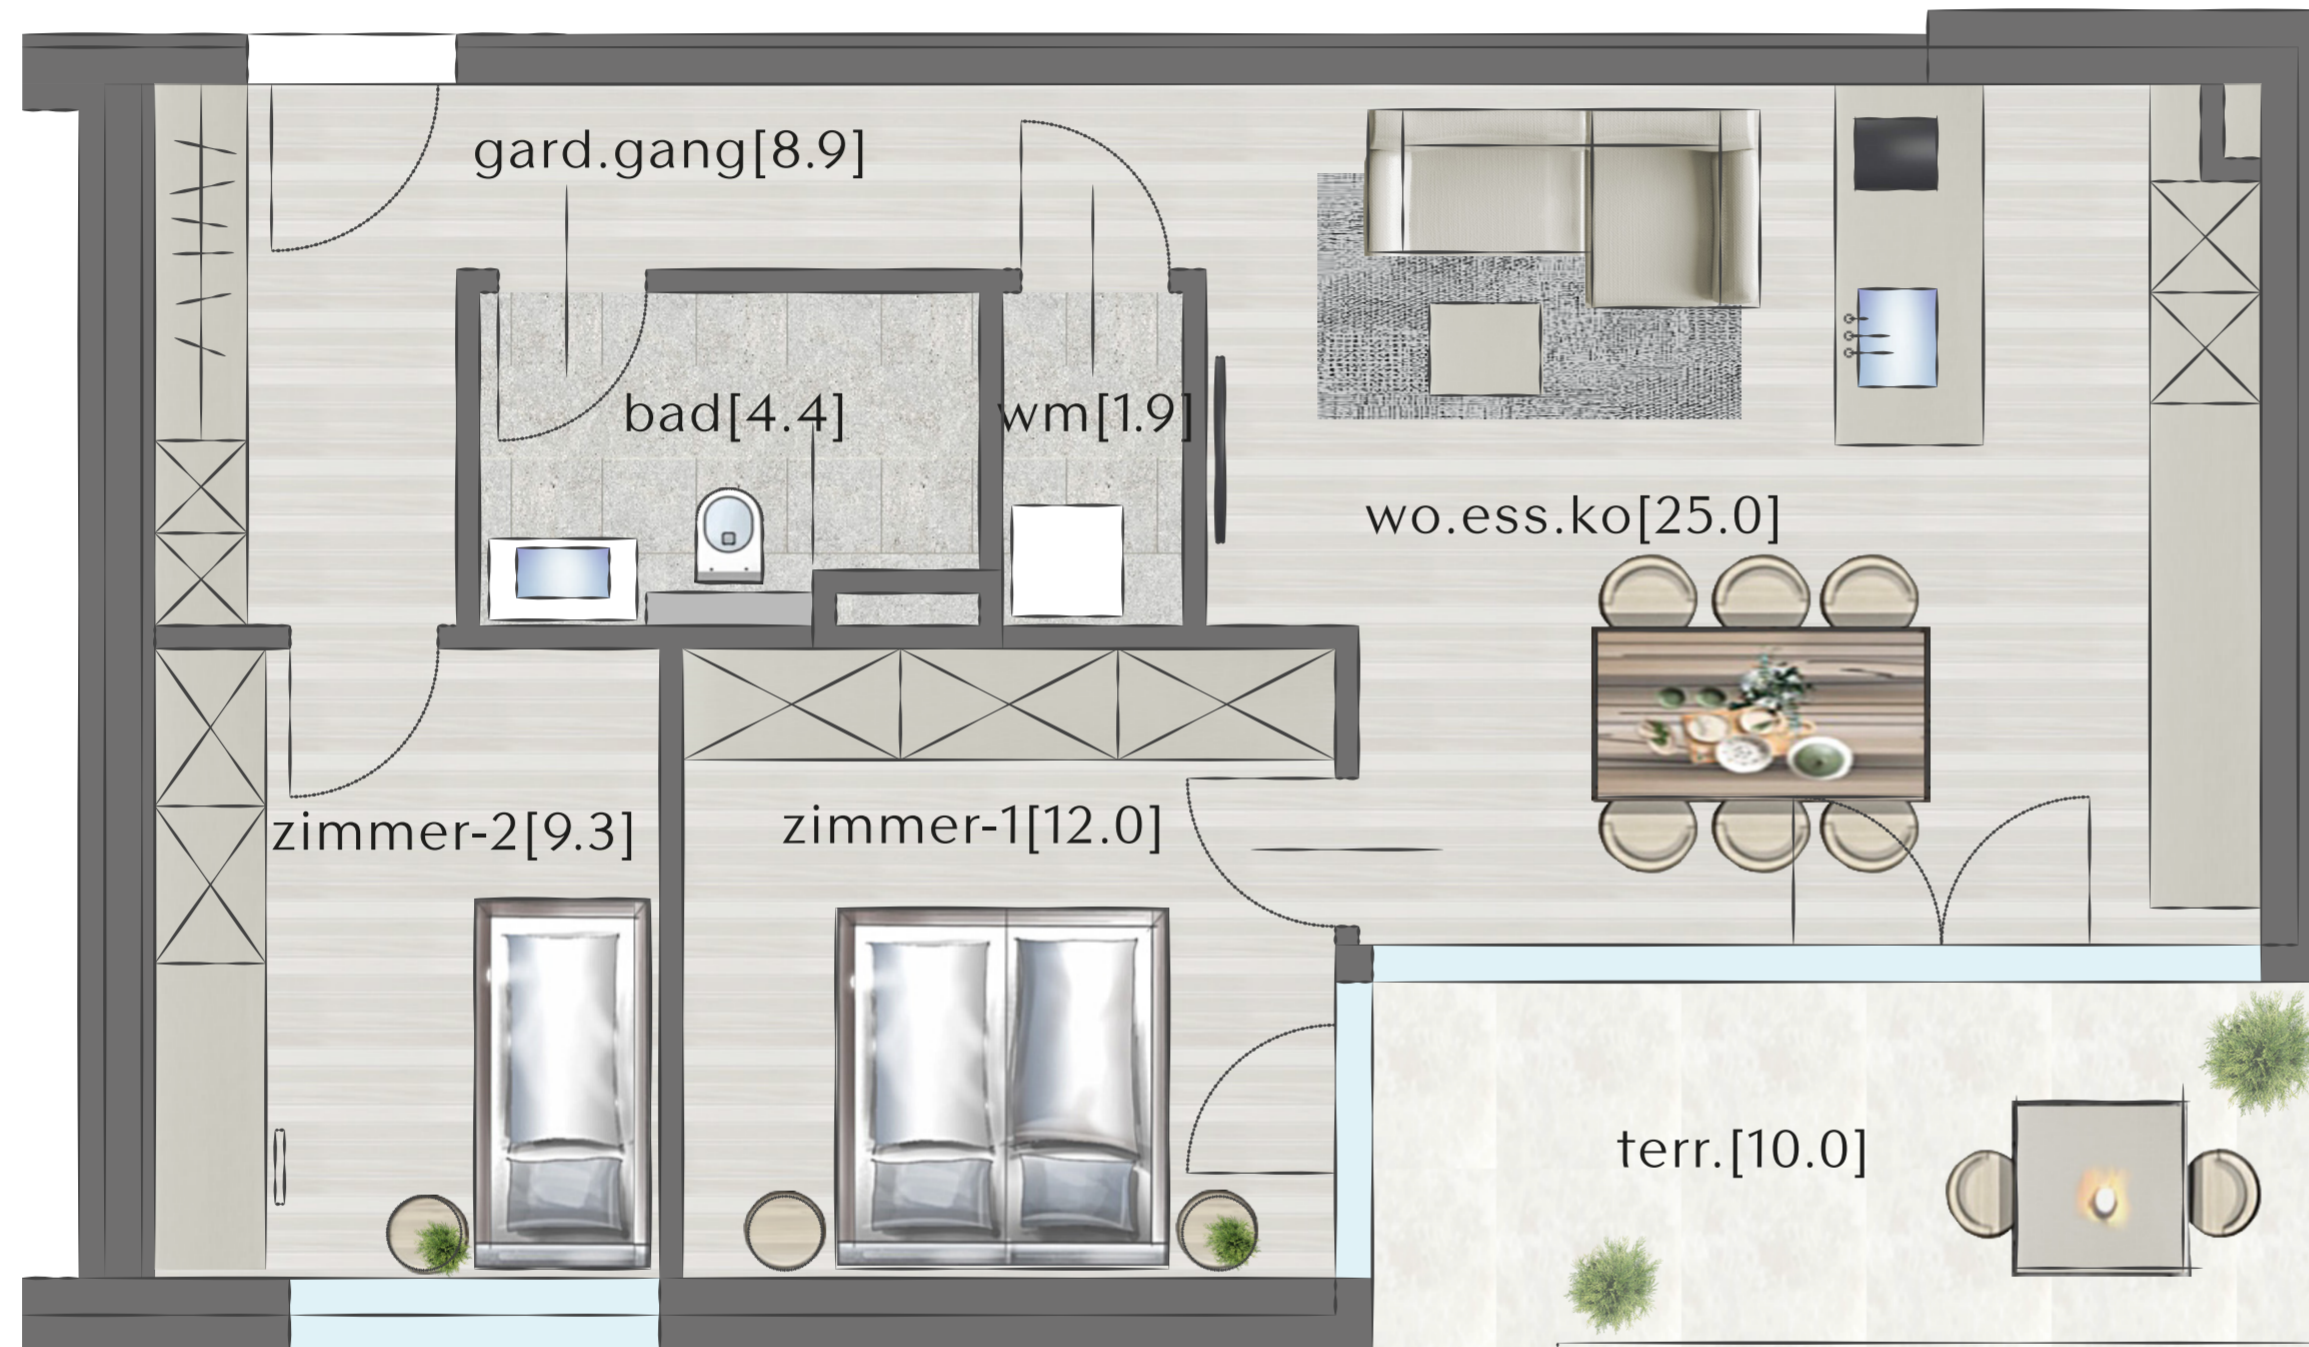

## HAUS 2 - TOP 2

### ERDGESCHOSS

ZIMMER	3
WOHNFLÄCHE	61,50 m <sup>2</sup>
TERRASSENFLÄCHE	10,00 m <sup>2</sup>

WO.ESS.KO	WOHNEN/ESSEN/KOCHEN
GARD.	GARDEROBE
WM.	WASCHMASCHINE
TERR.	TERRASSE