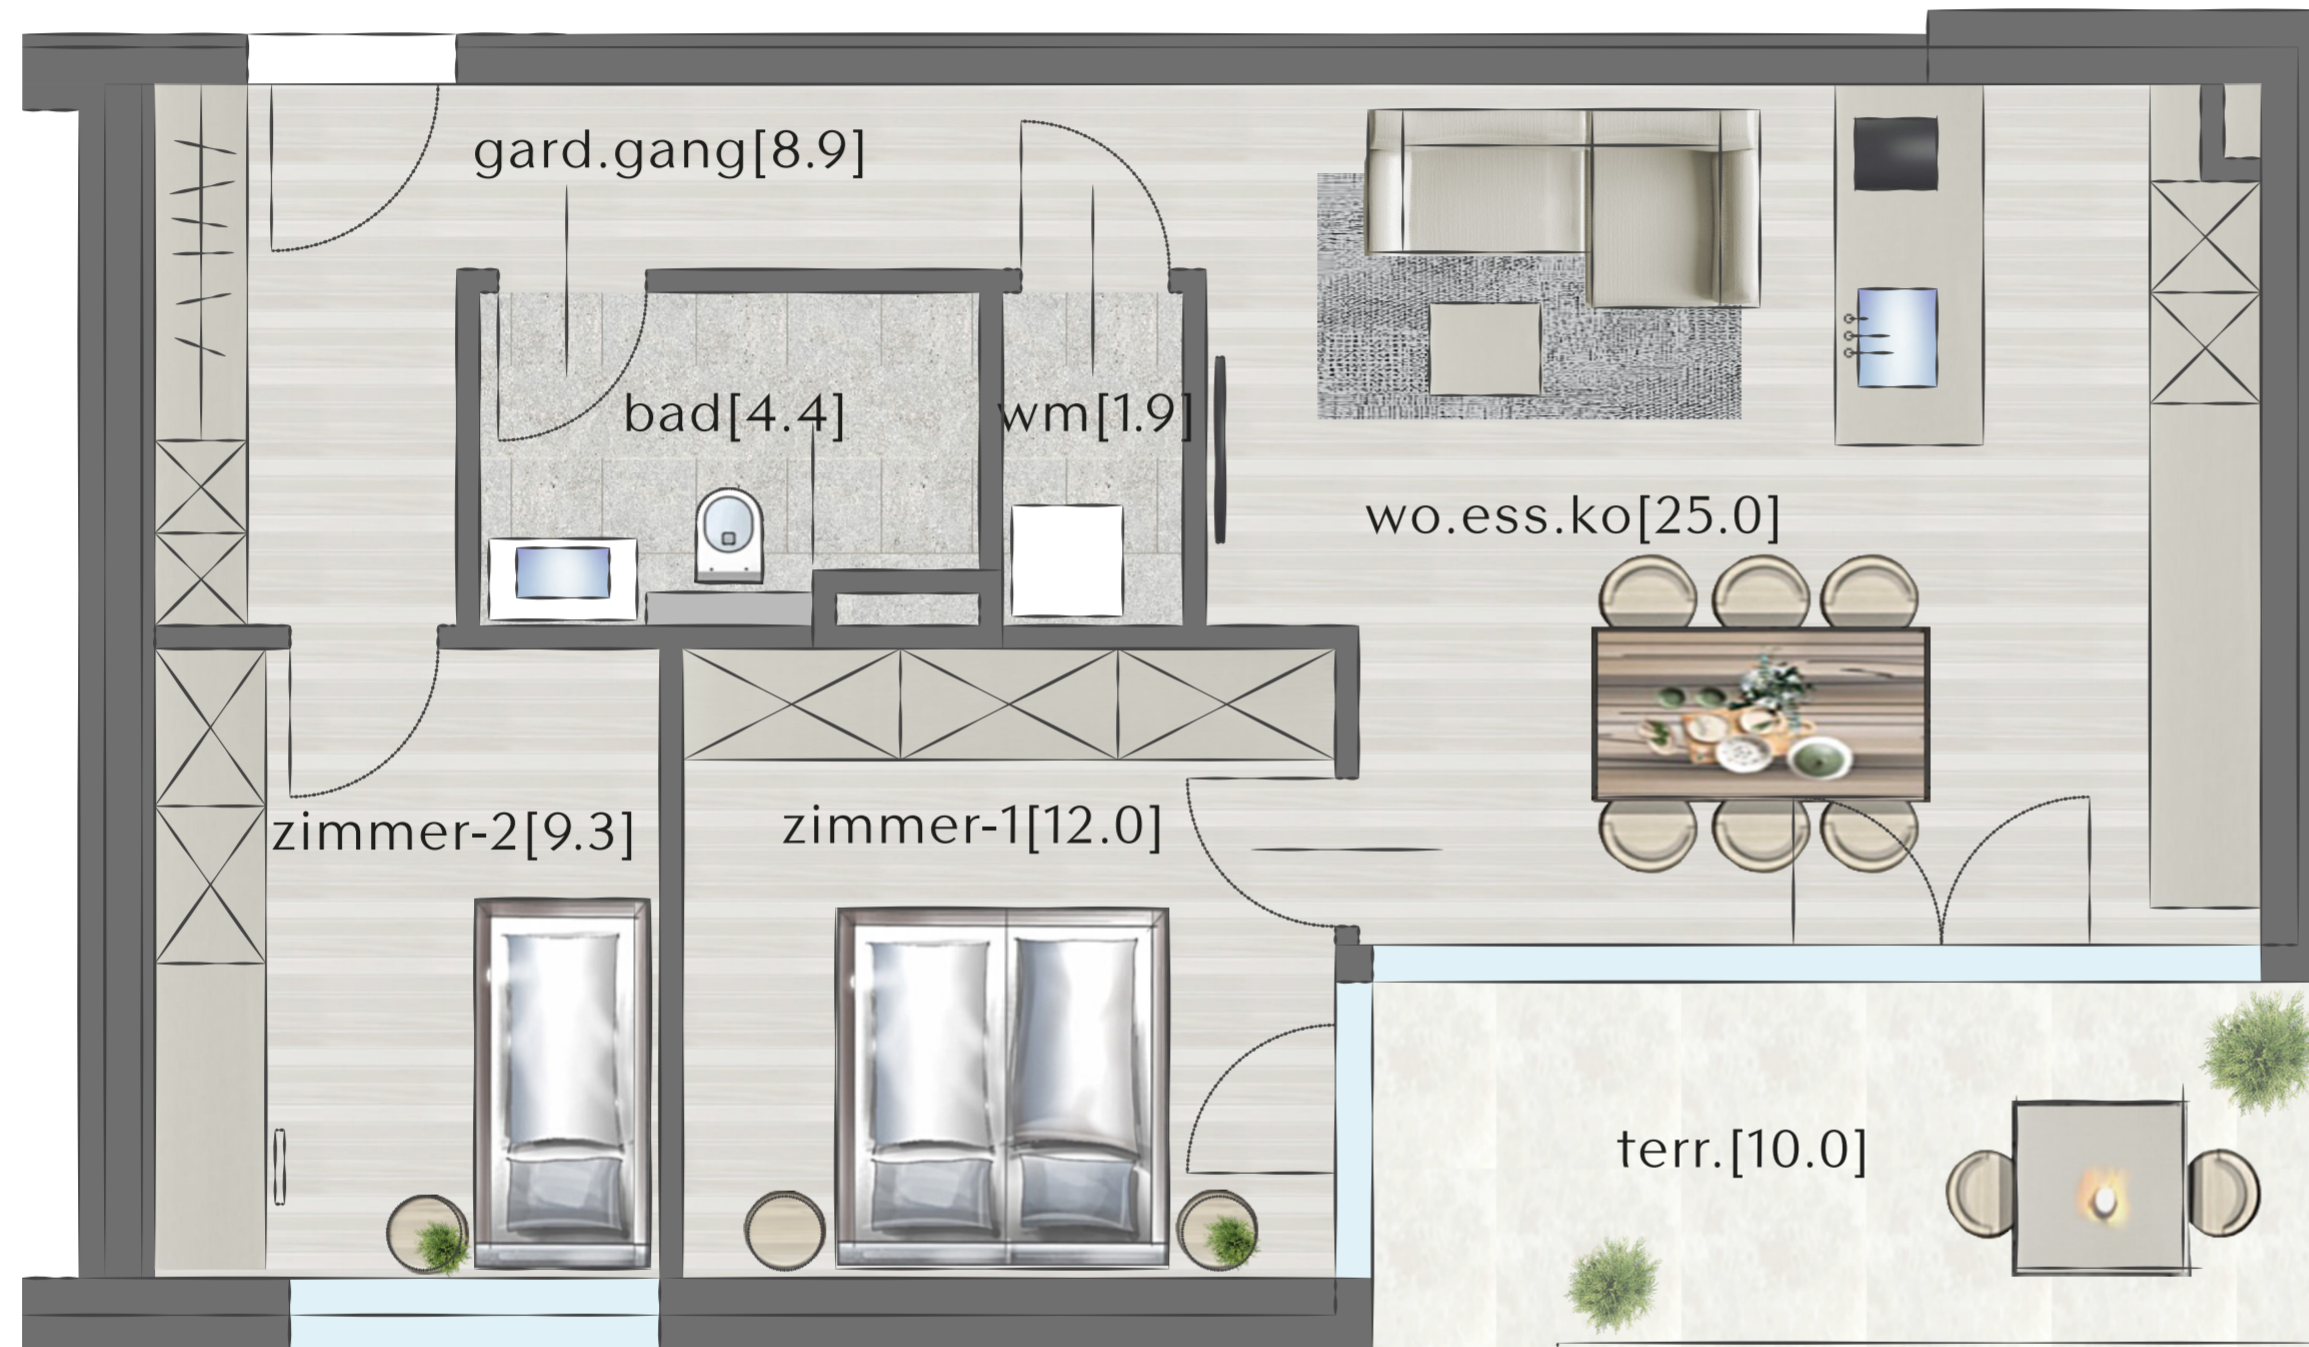

## HAUS 2 - TOP 2

### ERDGESCHOSS

ZIMMER	3
WOHNFLÄCHE	61,50 m <sup>2</sup>
TERRASSENFLÄCHE	10,00 m <sup>2</sup>
KAUFPREIS	€ 425.000,-

WO.ESS.KO WOHNEN/ESSEN/KOCHEN  
GARD. GARDEROBE  
WM. WASCHMASCHINE  
TERR. TERRASSE