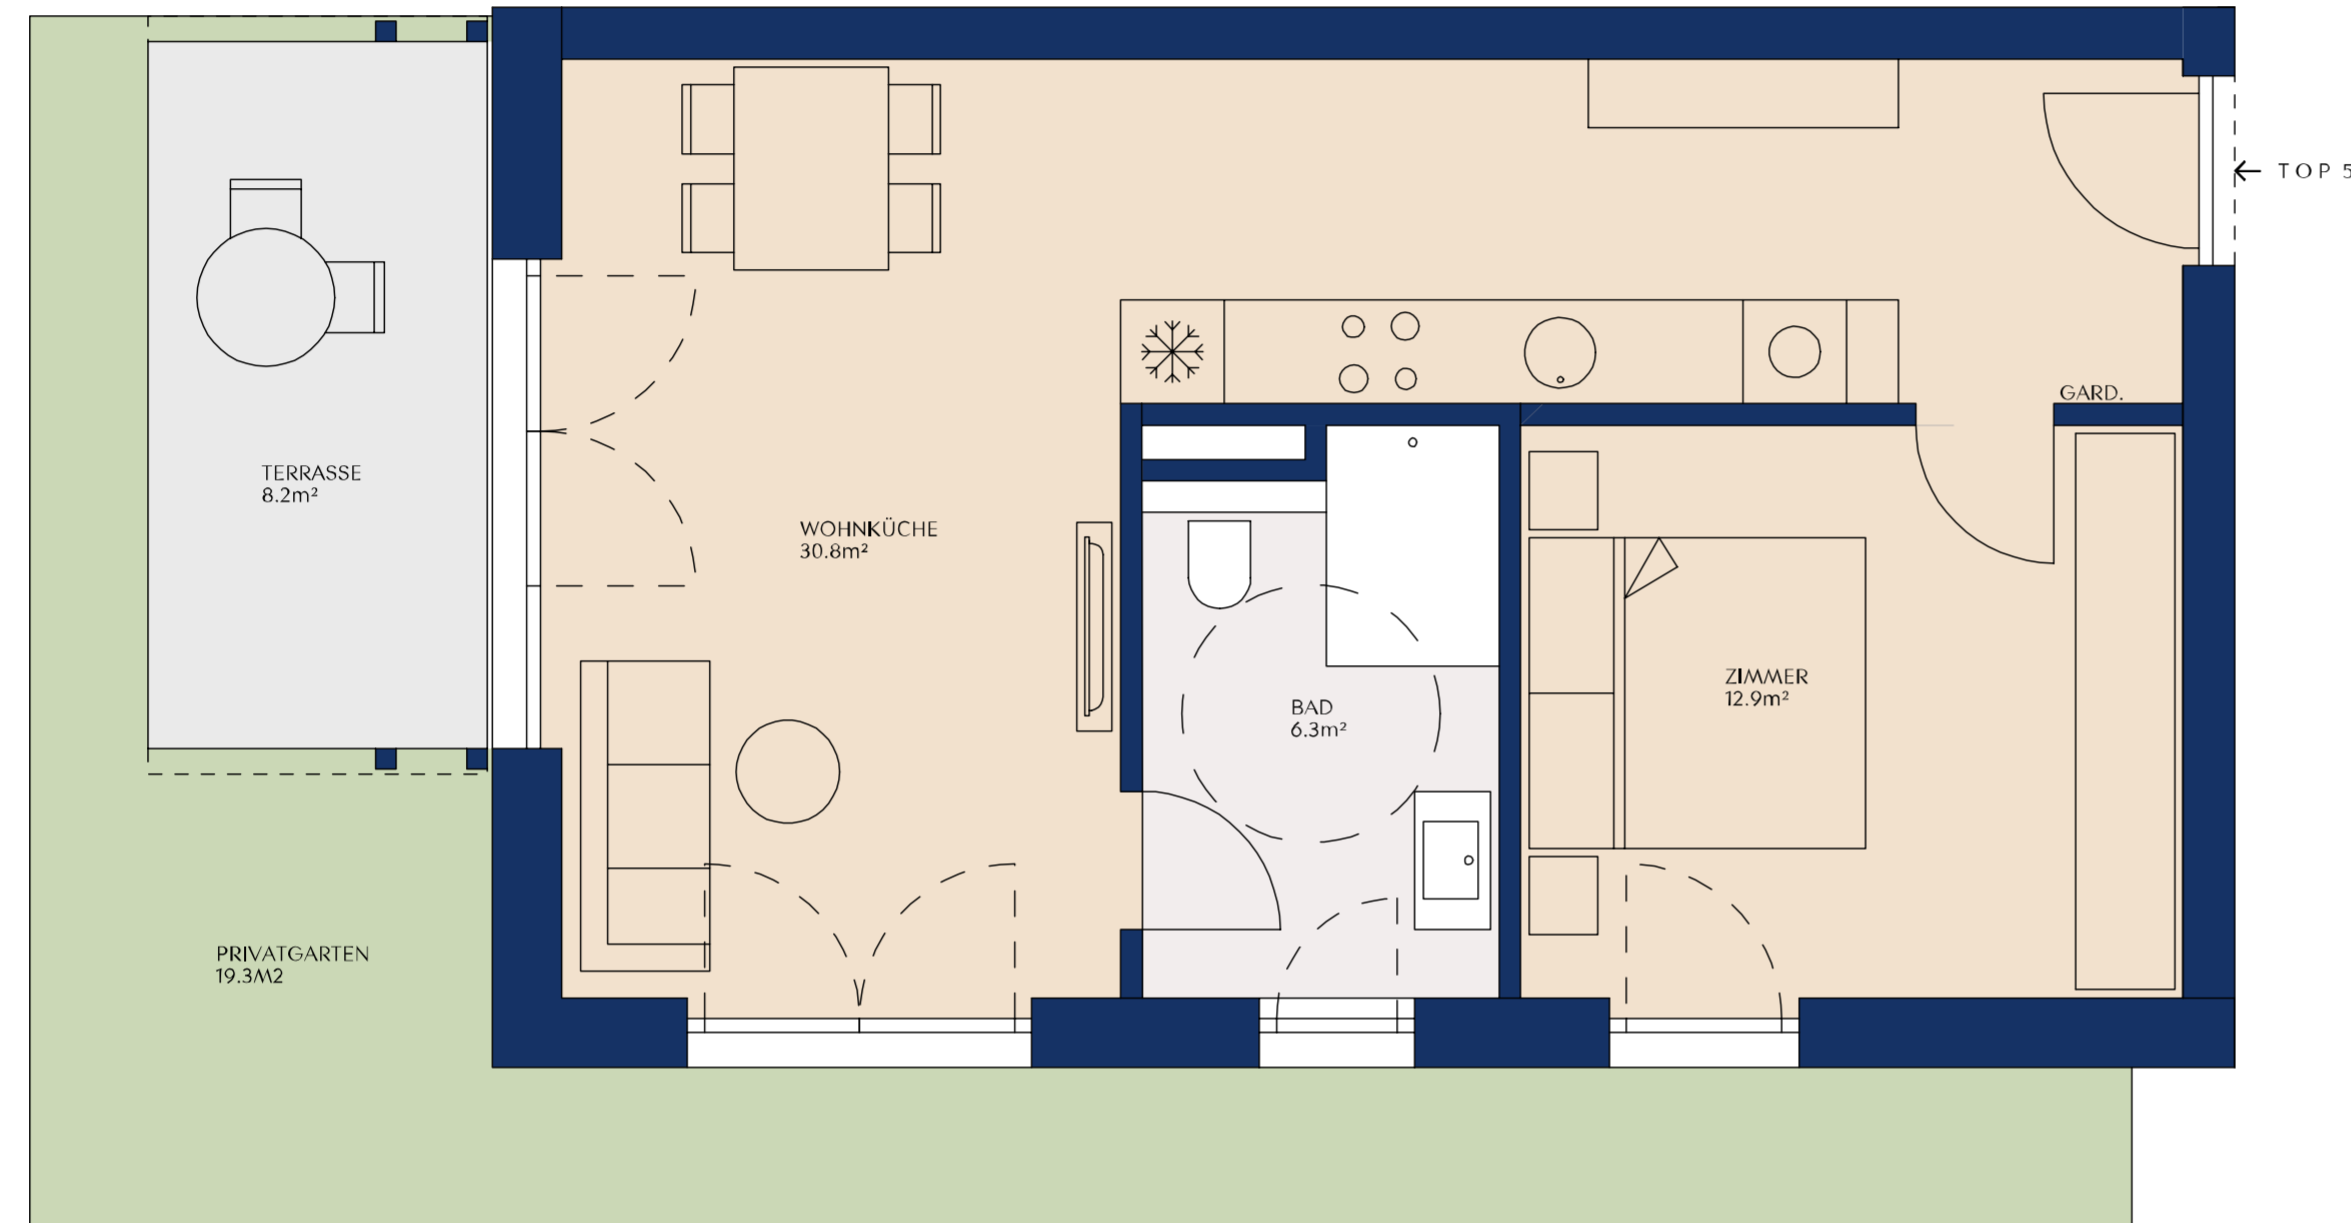

TANNENGASSE

MARIENSTRASSE

TOP 5

ERDGESCHOSS

ZIMMER	2
WOHNFLÄCHE	49,80 m ²
GARTENFLÄCHE	20,00 m ²
TERRASSENFLÄCHE	8,20 m ²

-  GESCHIRRSPÜLERANSCHLUSS
-  KÜHLSCHRANKANSCHLUSS
-  PARKETT
-  FLIESEN
-  BETONPLATTEN