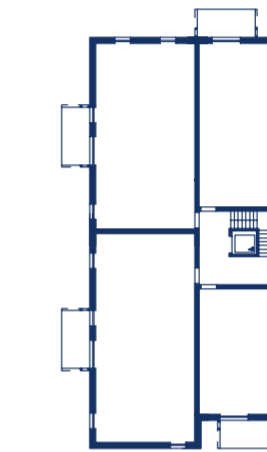

TANNENGASSE

MARIENSTRASSE

TOP 5

ERDGESCHOSS

ZIMMER	2
WOHNFLÄCHE	49,80 m ²
GARTENFLÄCHE	20,00 m ²
TERRASSENFLÄCHE	8,20 m ²

-  GESCHIRRSPÜLERANSCHLUSS
-  KÜHLSCHRANKANSCHLUSS
-  PARKETT
-  FLIESEN
-  BETONPLATTEN