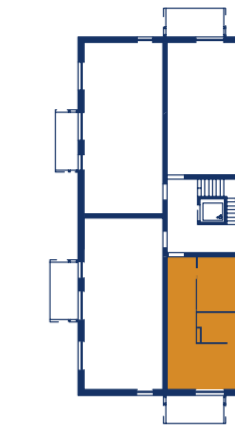

TANNENGASSE

MARIENSTRASSE

TOP 5

ERDGESCHOSS

ZIMMER	2
WOHNFLÄCHE	49,80 m ²
GARTENFLÄCHE	20,00 m ²
TERRASSENFLÄCHE	8,20 m ²

-  GESCHIRRSPÜLERANSCHLUSS
-  KÜHLSCHRANKANSCHLUSS
-  PARKETT
-  FLIESEN
-  BETONPLATTEN