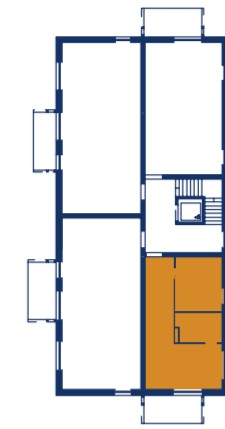

TANNENGASSE

MARIENSTRASSE

TOP 13

OBERGESCHOSS

ZIMMER	2
WOHNFLÄCHE	49,80 m ²
TERRASSENFLÄCHE	8,20 m ²

-  GESCHIRRSPÜLERANSCHLUSS
-  KÜHLSCHRANKANSCHLUSS
-  PARKETT
-  FLIESEN
-  BETONPLATTEN