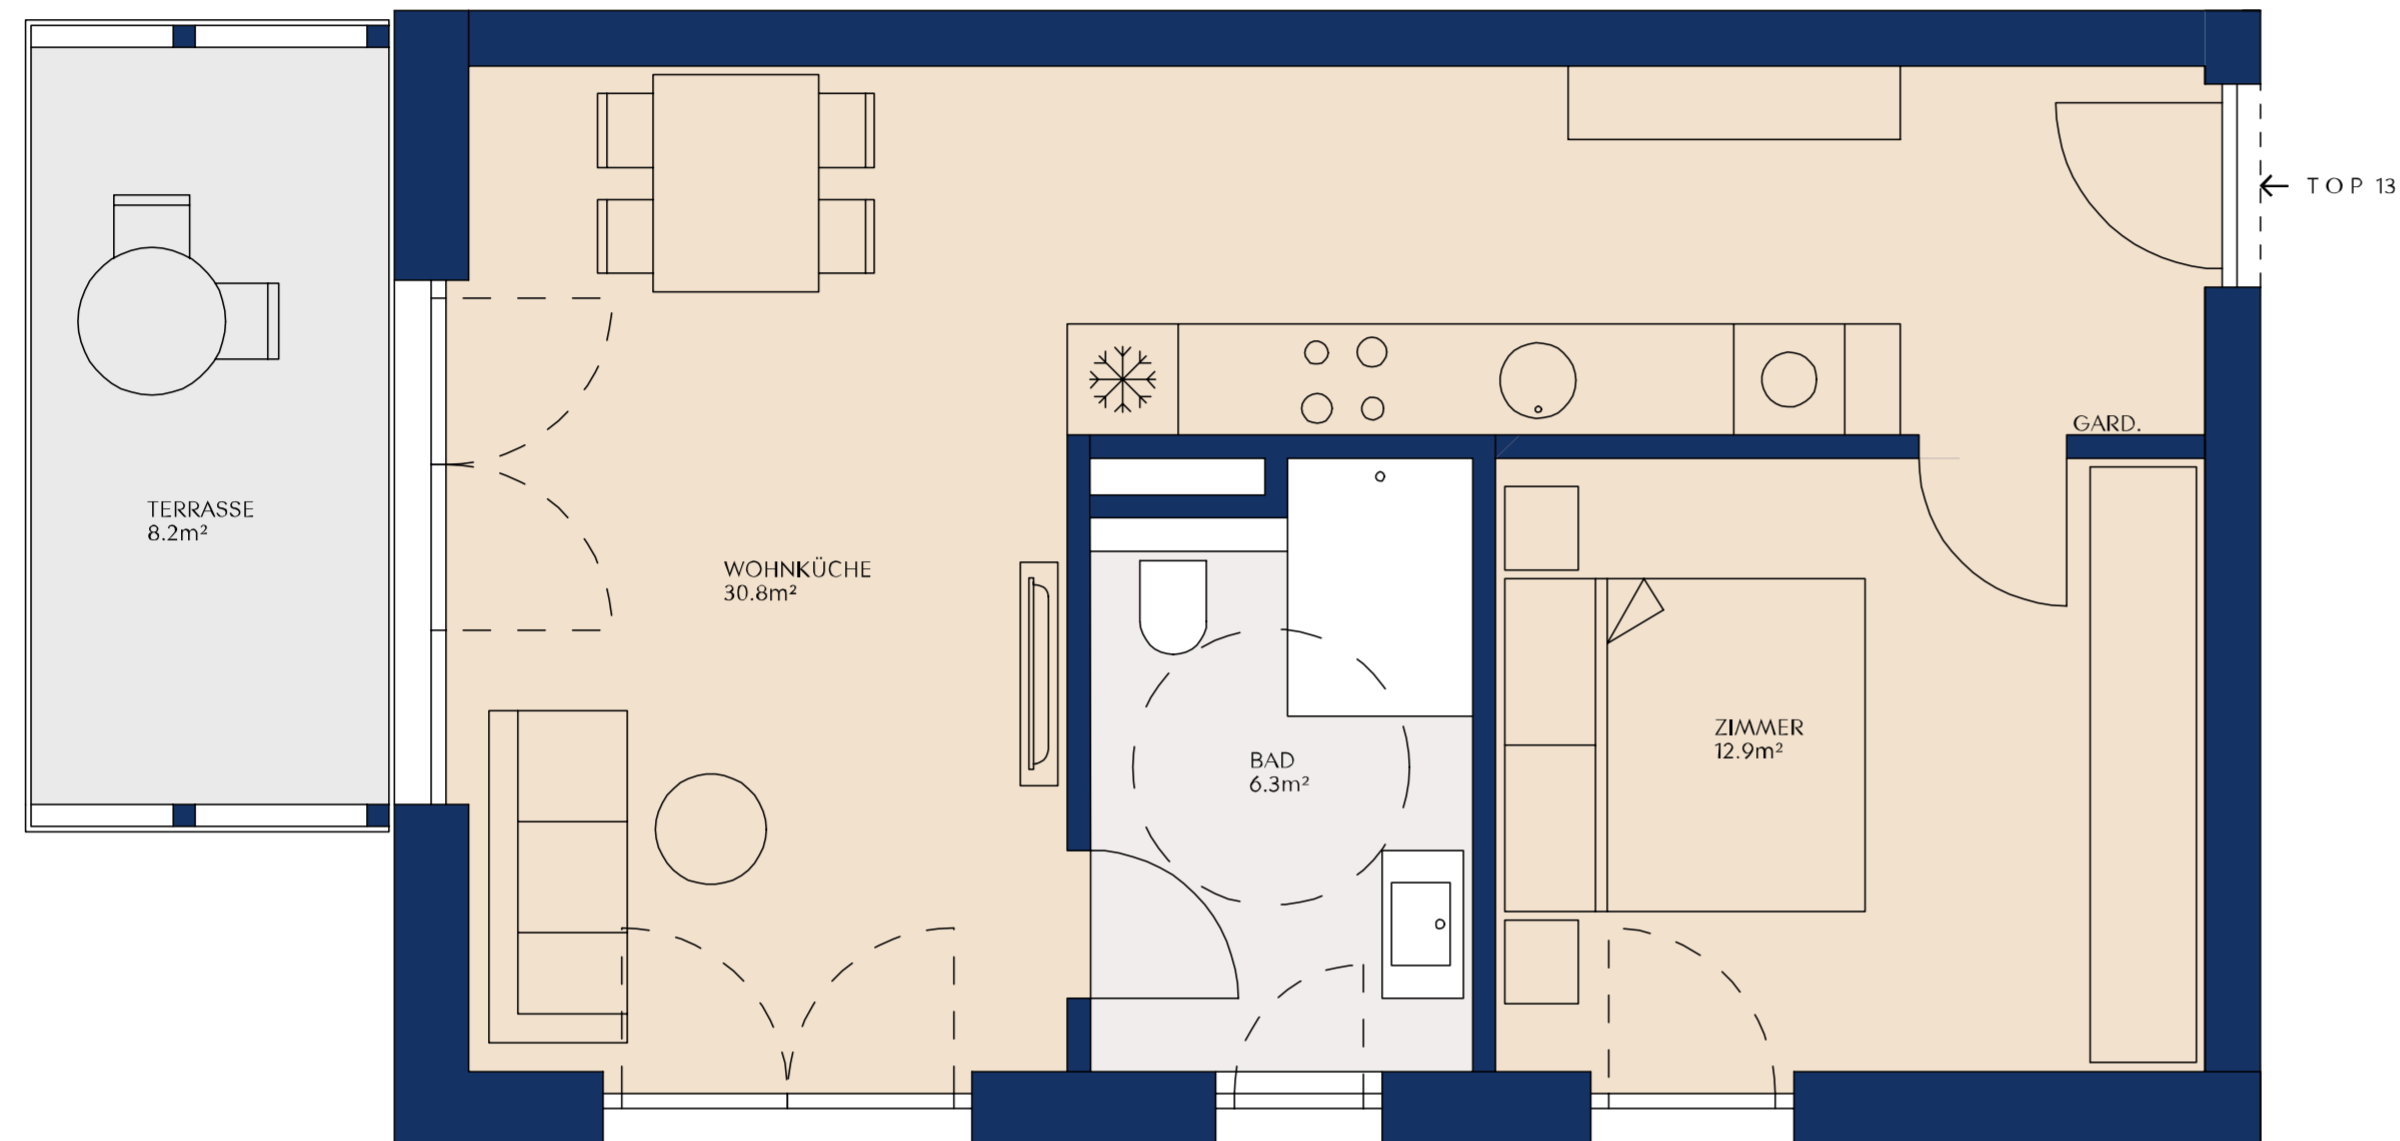

TANNENGASSE

MARIENSTRASSE

TOP 13

OBERGESCHOSS

ZIMMER	2
WOHNFLÄCHE	49,80 m ²
TERRASSENFLÄCHE	8,20 m ²

-  GESCHIRRSPÜLERANSCHLUSS
-  KÜHLSCHRANKANSCHLUSS
-  PARKETT
-  FLIESEN
-  BETONPLATTEN