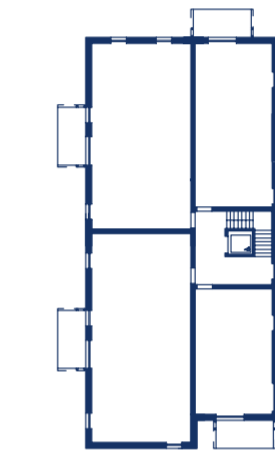

TANNENGASSE

MARIENSTRASSE

TOP 13

OBERGESCHOSS

ZIMMER	2
WOHNFLÄCHE	49,80 m ²
TERRASSENFLÄCHE	8,20 m ²

-  GESCHIRRSPÜLERANSCHLUSS
-  KÜHLSCHRANKANSCHLUSS
-  PARKETT
-  FLIESEN
-  BETONPLATTEN