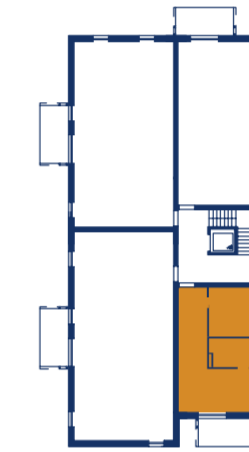

TANNENGASSE

MARIENSTRASSE

TOP 1

ERDGESCHOSS

ZIMMER	2
WOHNFLÄCHE	47,20 m ²
GARTENFLÄCHE	17,20 m ²
TERRASSENFLÄCHE	8,70 m ²

-  GESCHIRRSPÜLERANSCHLUSS
-  KÜHLSCHRANKANSCHLUSS
-  PARKETT
-  FLIESEN
-  BETONPLATTEN