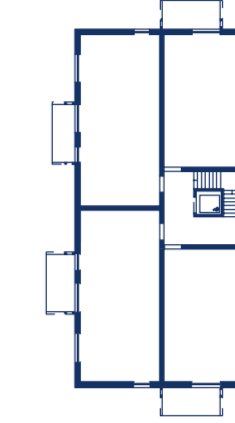

TANNENGASSE

MARIENSTRASSE

TOP 1

ERDGESCHOSS

ZIMMER	2
WOHNFLÄCHE	47,20 m ²
GARTENFLÄCHE	17,20 m ²
TERRASSENFLÄCHE	8,70 m ²

-  GESCHIRRSPÜLERANSCHLUSS
-  KÜHLSCHRANKANSCHLUSS
-  PARKETT
-  FLIESEN
-  BETONPLATTEN