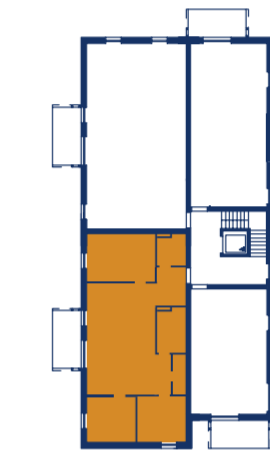

TANNENGASSE

MARIENSTRASSE

TOP 18

### DACHGESCHOSS

ZIMMER	4
WOHNFLÄCHE	101,20 m <sup>2</sup>
TERRASSENFLÄCHE	8,20 m <sup>2</sup>

- GESCHIRRSPÜLERANSCHLUSS
- KÜHLSCHRANKANSCHLUSS
- PARKETT
- FLIESEN
- BETONPLATTEN