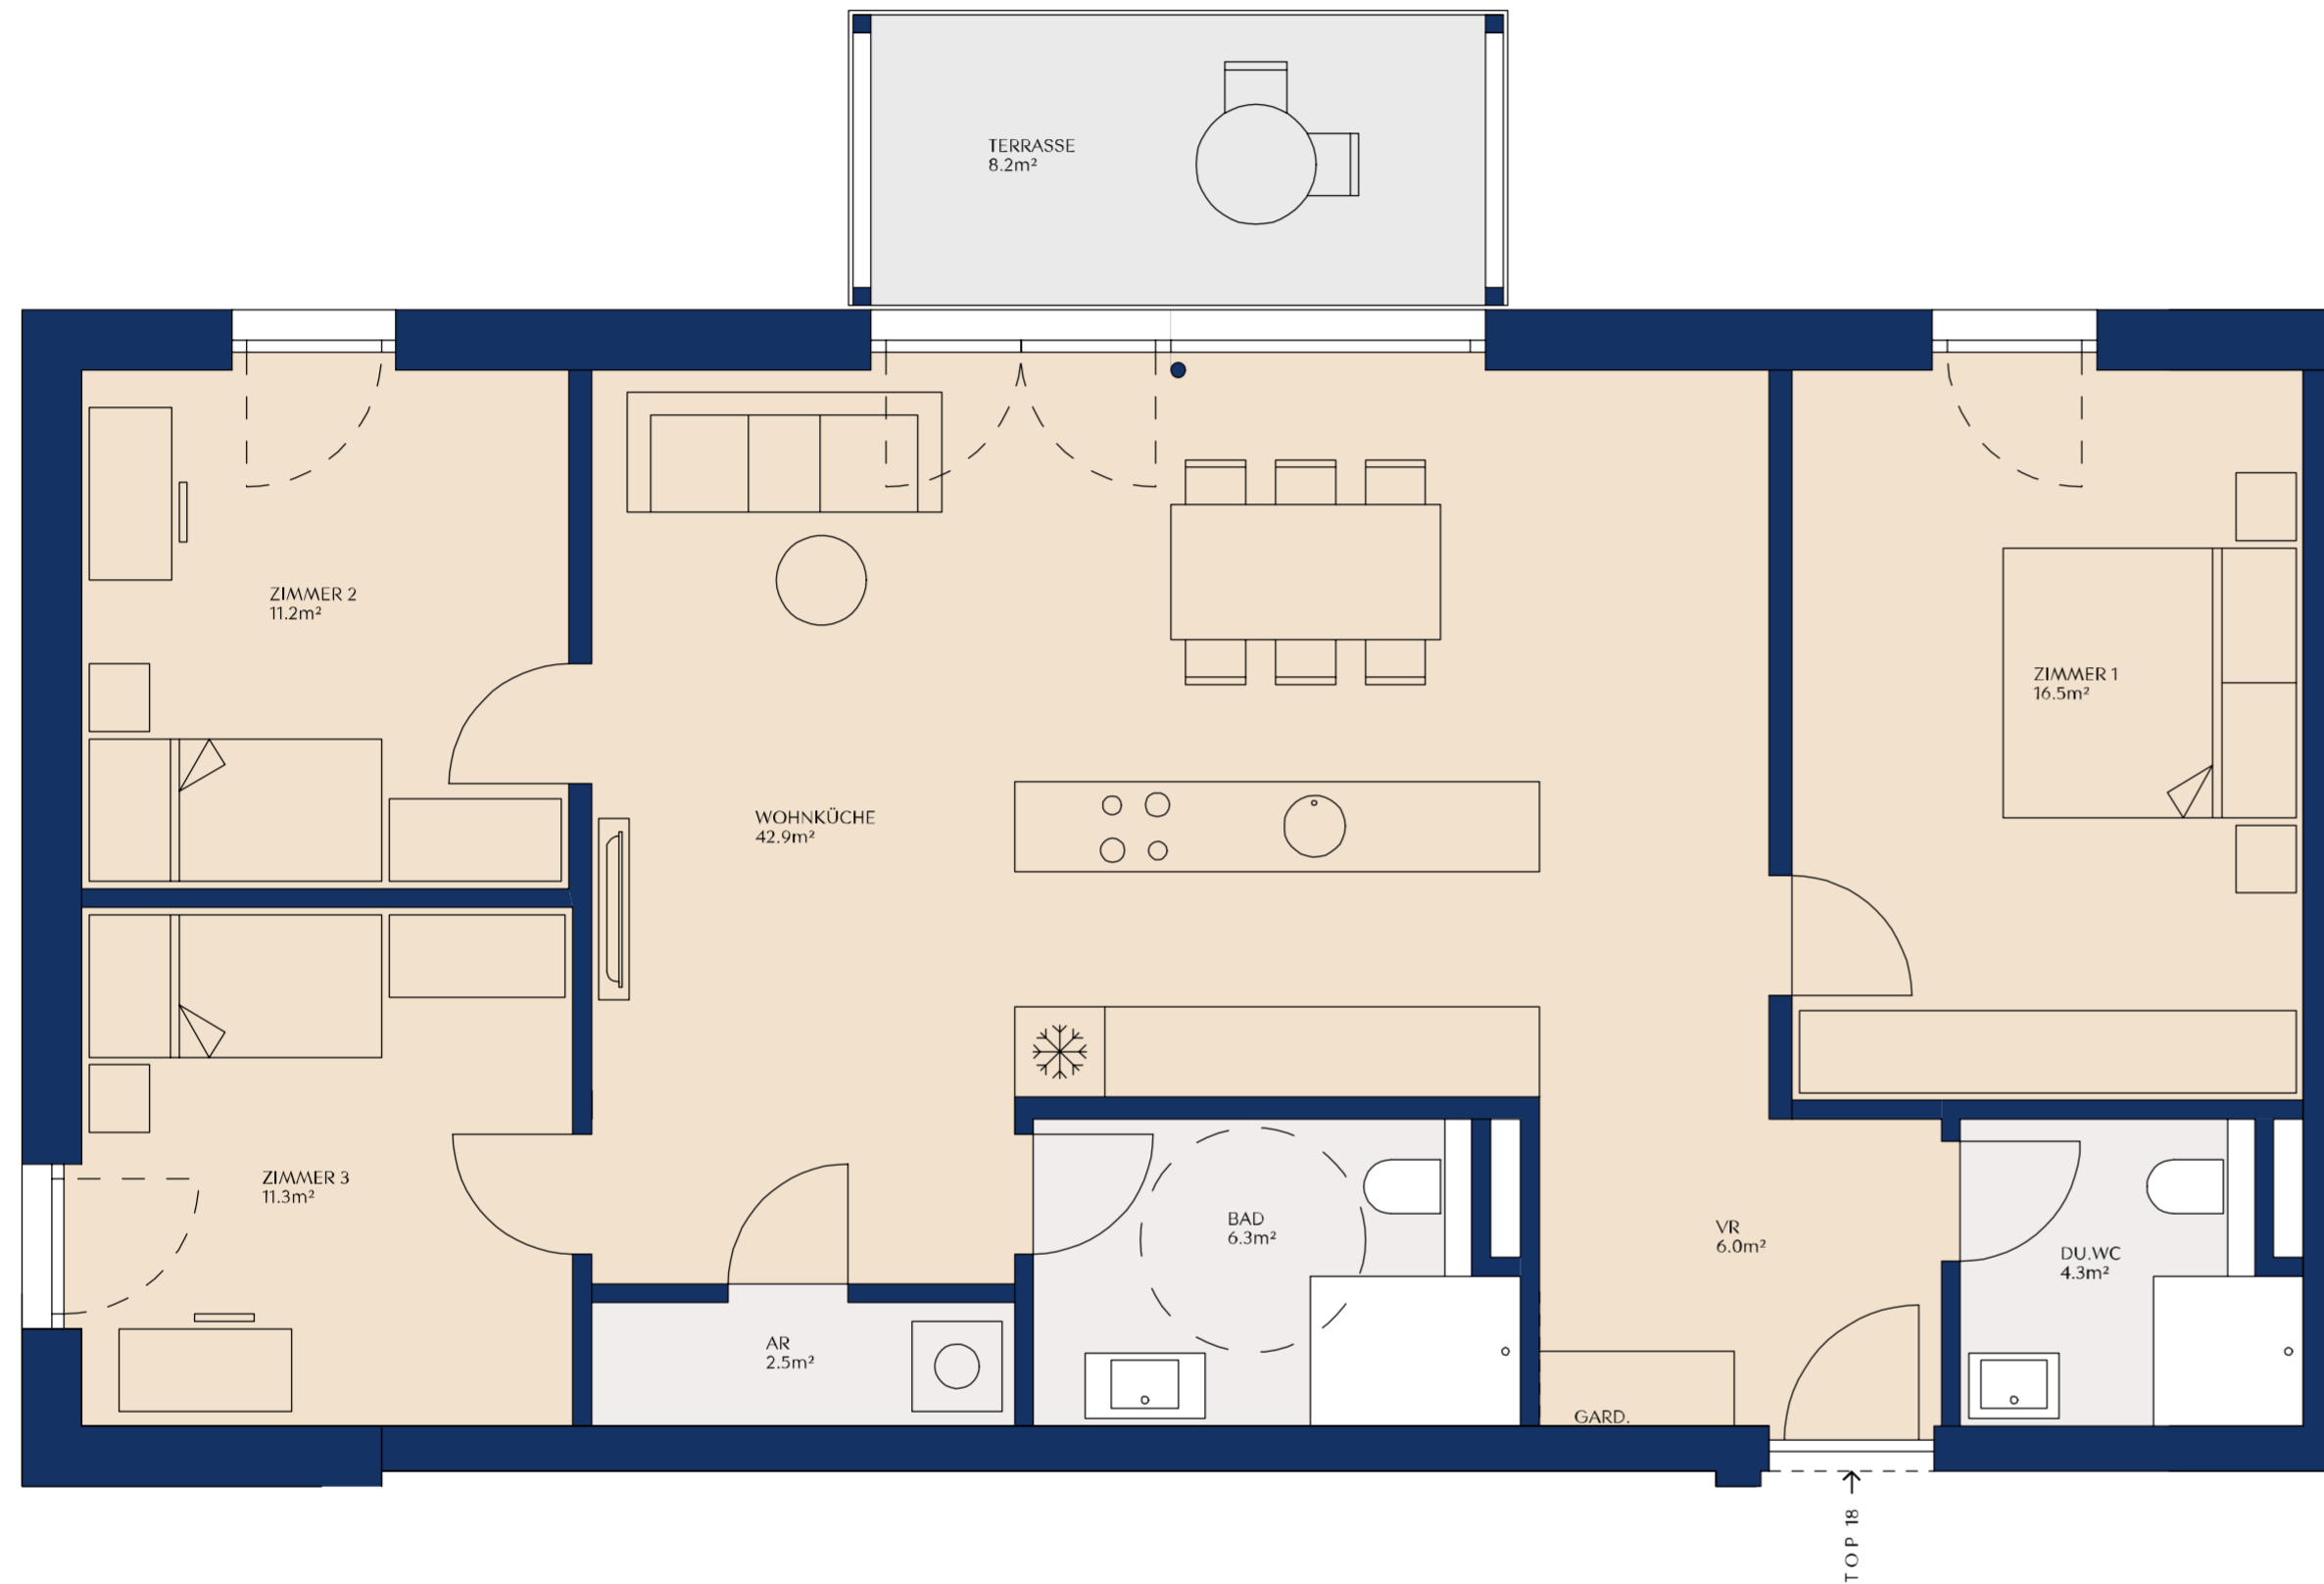

TANNENGASSE

MARIENSTRASSE

TOP 18

## TOP 18

### DACHGESCHOSS

ZIMMER	4
WOHNFLÄCHE	101,20 m <sup>2</sup>
TERRASSENFLÄCHE	8,20 m <sup>2</sup>

- GESCHIRRSPÜLERANSCHLUSS
- KÜHLSCHRANKANSCHLUSS
- PARKETT
- FLIESEN
- BETONPLATTEN