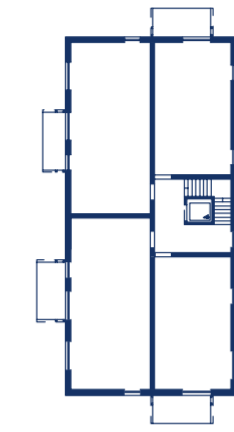

TANNENGASSE

MARIENSTRASSE

TOP 18

### DACHGESCHOSS

ZIMMER	4
WOHNFLÄCHE	101,20 m <sup>2</sup>
TERRASSENFLÄCHE	8,20 m <sup>2</sup>

- GESCHIRRSPÜLERANSCHLUSS
- KÜHLSCHRANKANSCHLUSS
- PARKETT
- FLIESEN
- BETONPLATTEN