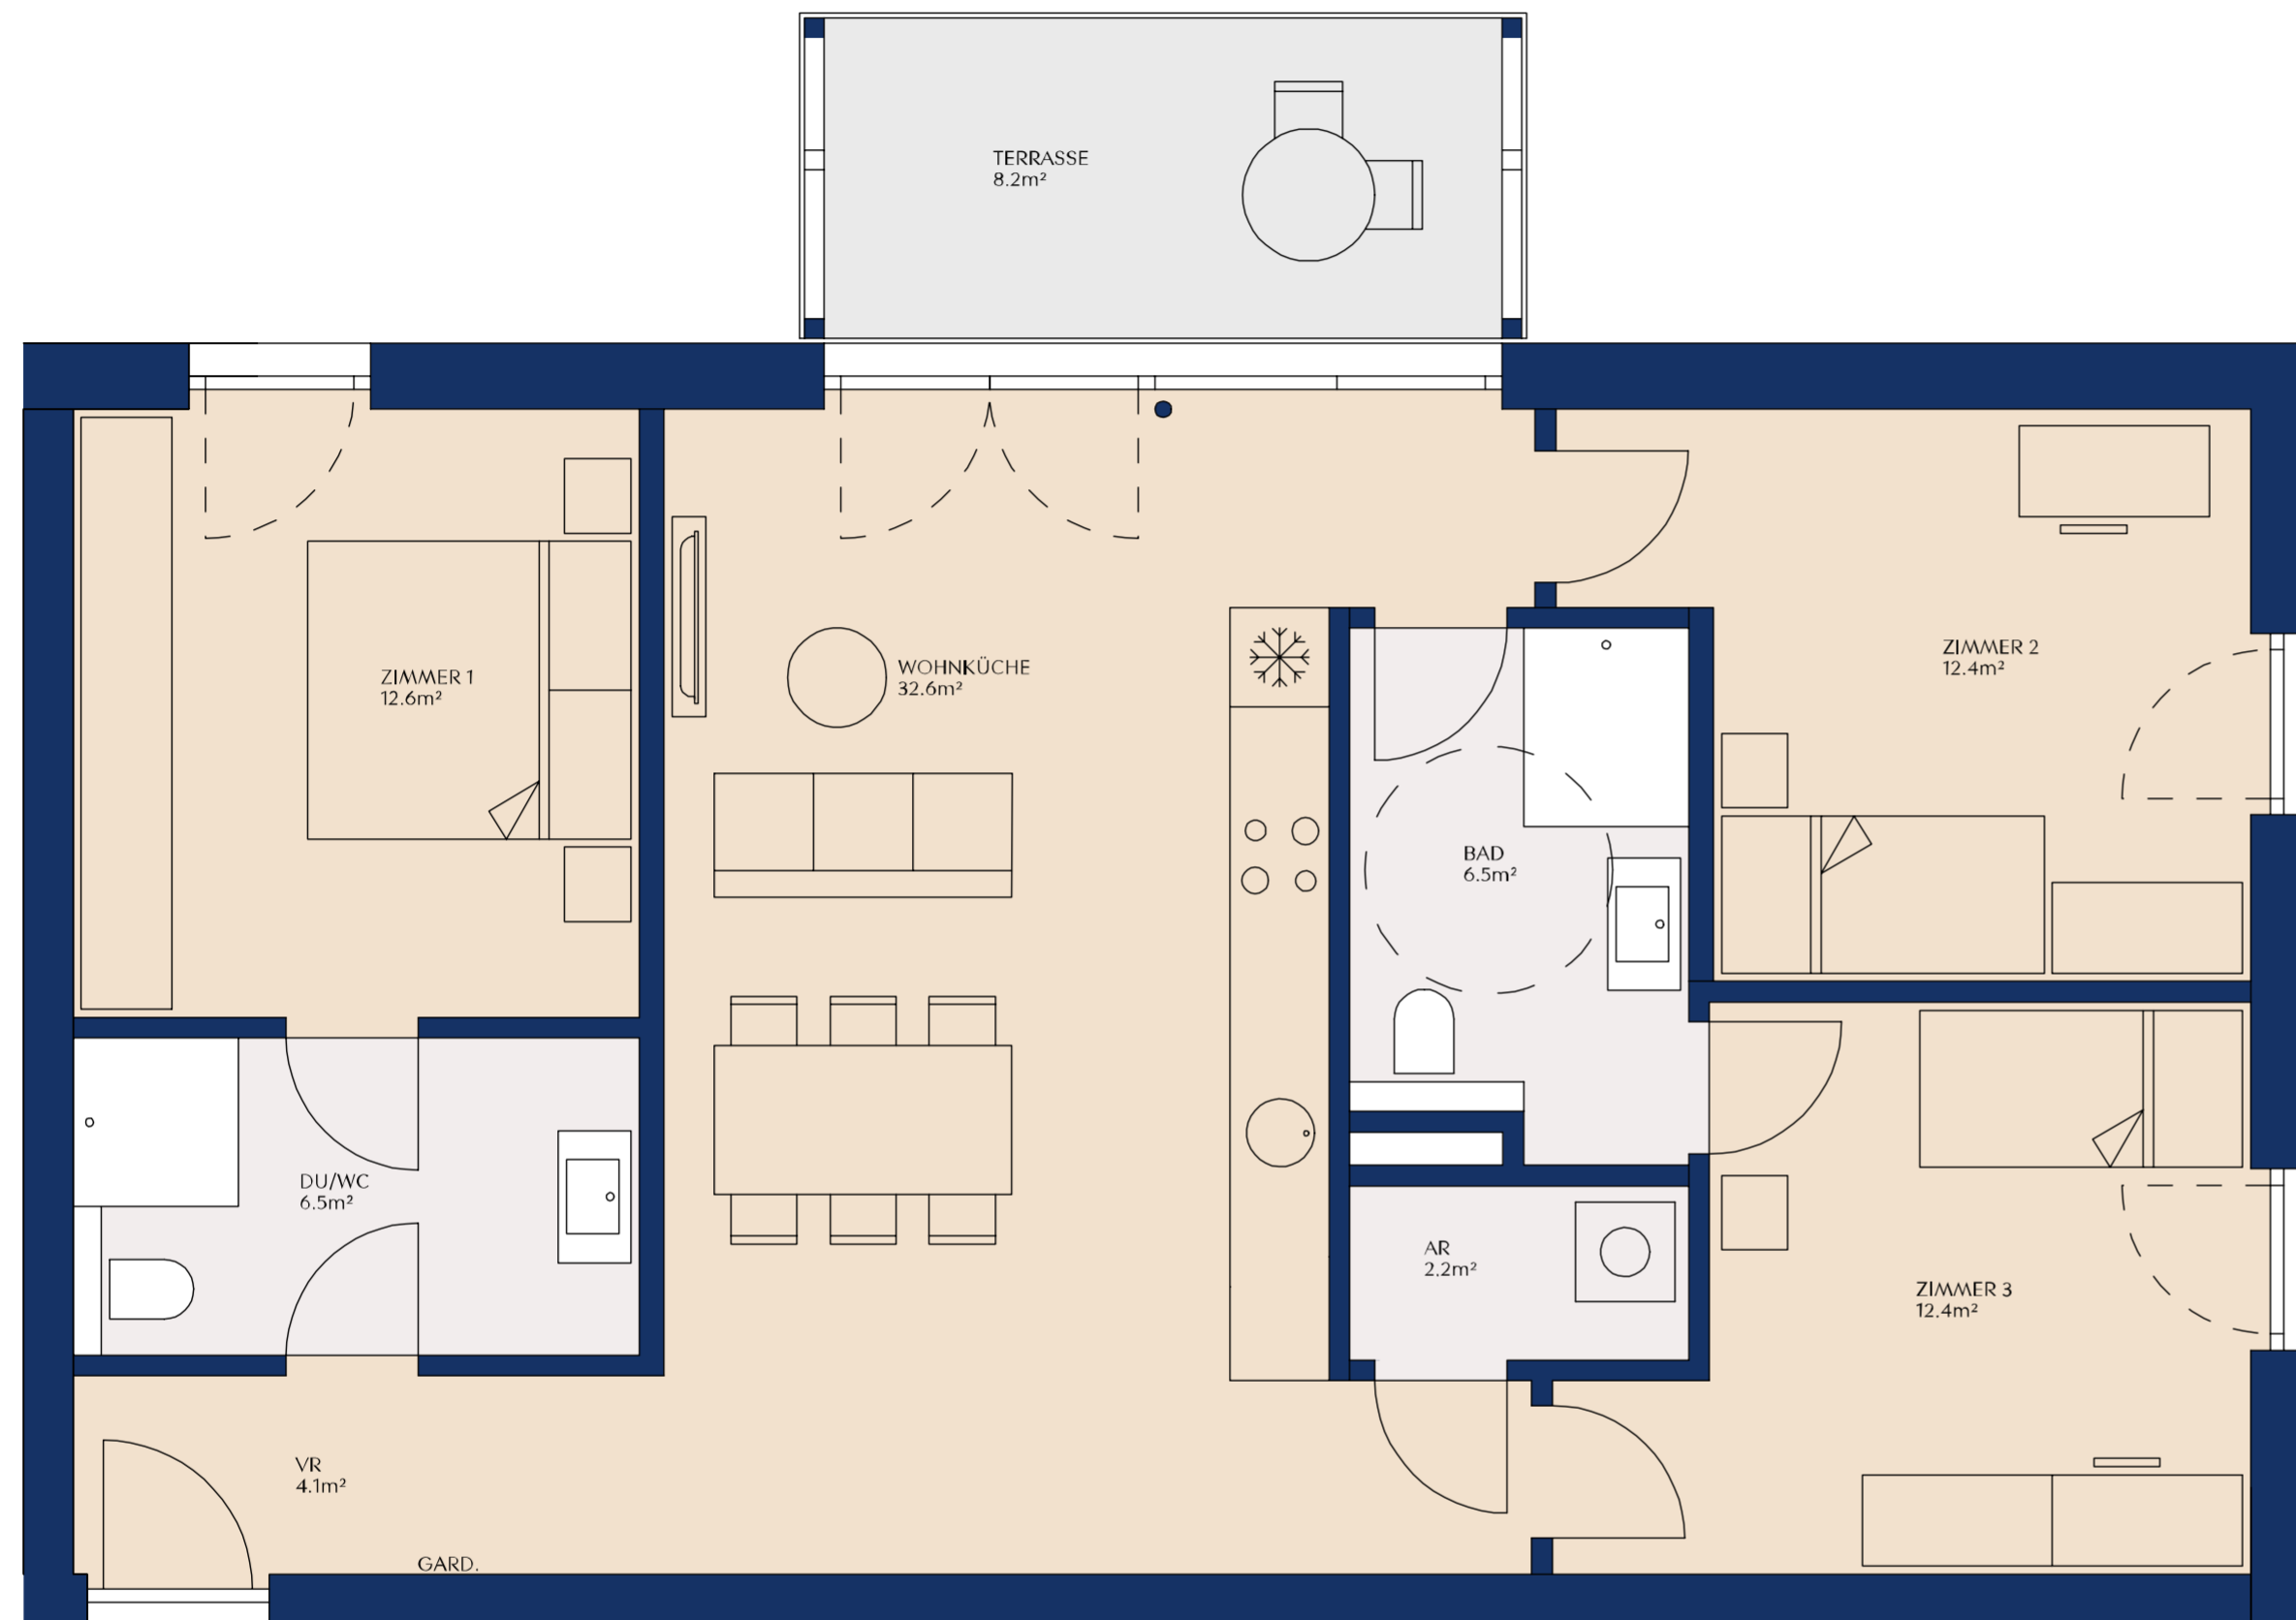

TANNENGASSE

MARIENSTRASSE

TOP 11

TOP 11

OBERGESCHOSS

ZIMMER	4
WOHNFLÄCHE	89,20 m ²
TERRASSENFLÄCHE	8,20 m ²

-  GESCHIRRSPÜLERANSCHLUSS
-  KÜHLSCHRANKANSCHLUSS
-  PARKETT
-  FLIESEN
-  BETONPLATTEN