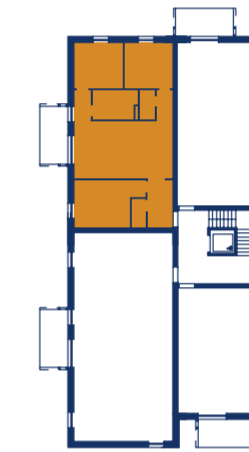

TANNENGASSE

MARIENSTRASSE

TOP 11

TOP 11

OBERGESCHOSS

ZIMMER	4
WOHNFLÄCHE	89,20 m ²
TERRASSENFLÄCHE	8,20 m ²

-  GESCHIRRSPÜLERANSCHLUSS
-  KÜHLSCHRANKANSCHLUSS
-  PARKETT
-  FLIESEN
-  BETONPLATTEN