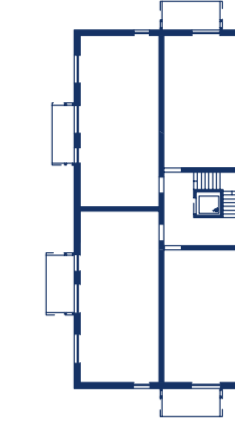

TANNENGASSE

MARIENSTRASSE

TOP 11

TOP 11

OBERGESCHOSS

ZIMMER	4
WOHNFLÄCHE	89,20 m ²
TERRASSENFLÄCHE	8,20 m ²

-  GESCHIRRSPÜLERANSCHLUSS
-  KÜHLSCHRANKANSCHLUSS
-  PARKETT
-  FLIESEN
-  BETONPLATTEN