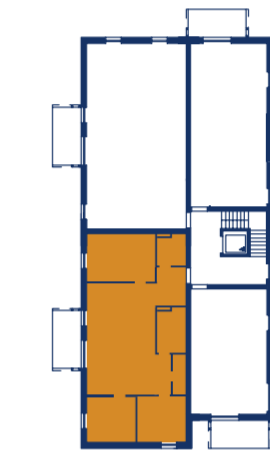

TANNENGASSE

MARIENSTRASSE

TOP 10

OBERGESCHOSS

ZIMMER	4
WOHNFLÄCHE	101,20 m ²
TERRASSENFLÄCHE	8,20 m ²

- GESCHIRRSPÜLERANSCHLUSS
- KÜHLSCHRANKANSCHLUSS
- PARKETT
- FLIESEN
- BETONPLATTEN