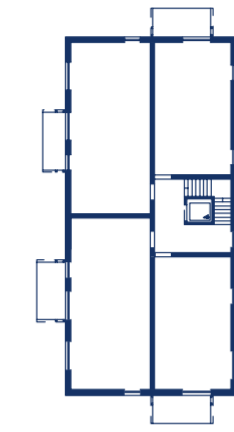

TANNENGASSE

MARIENSTRASSE

TOP 10

OBERGESCHOSS

ZIMMER	4
WOHNFLÄCHE	101,20 m ²
TERRASSENFLÄCHE	8,20 m ²

- GESCHIRRSPÜLERANSCHLUSS
- KÜHLSCHRANKANSCHLUSS
- PARKETT
- FLIESEN
- BETONPLATTEN