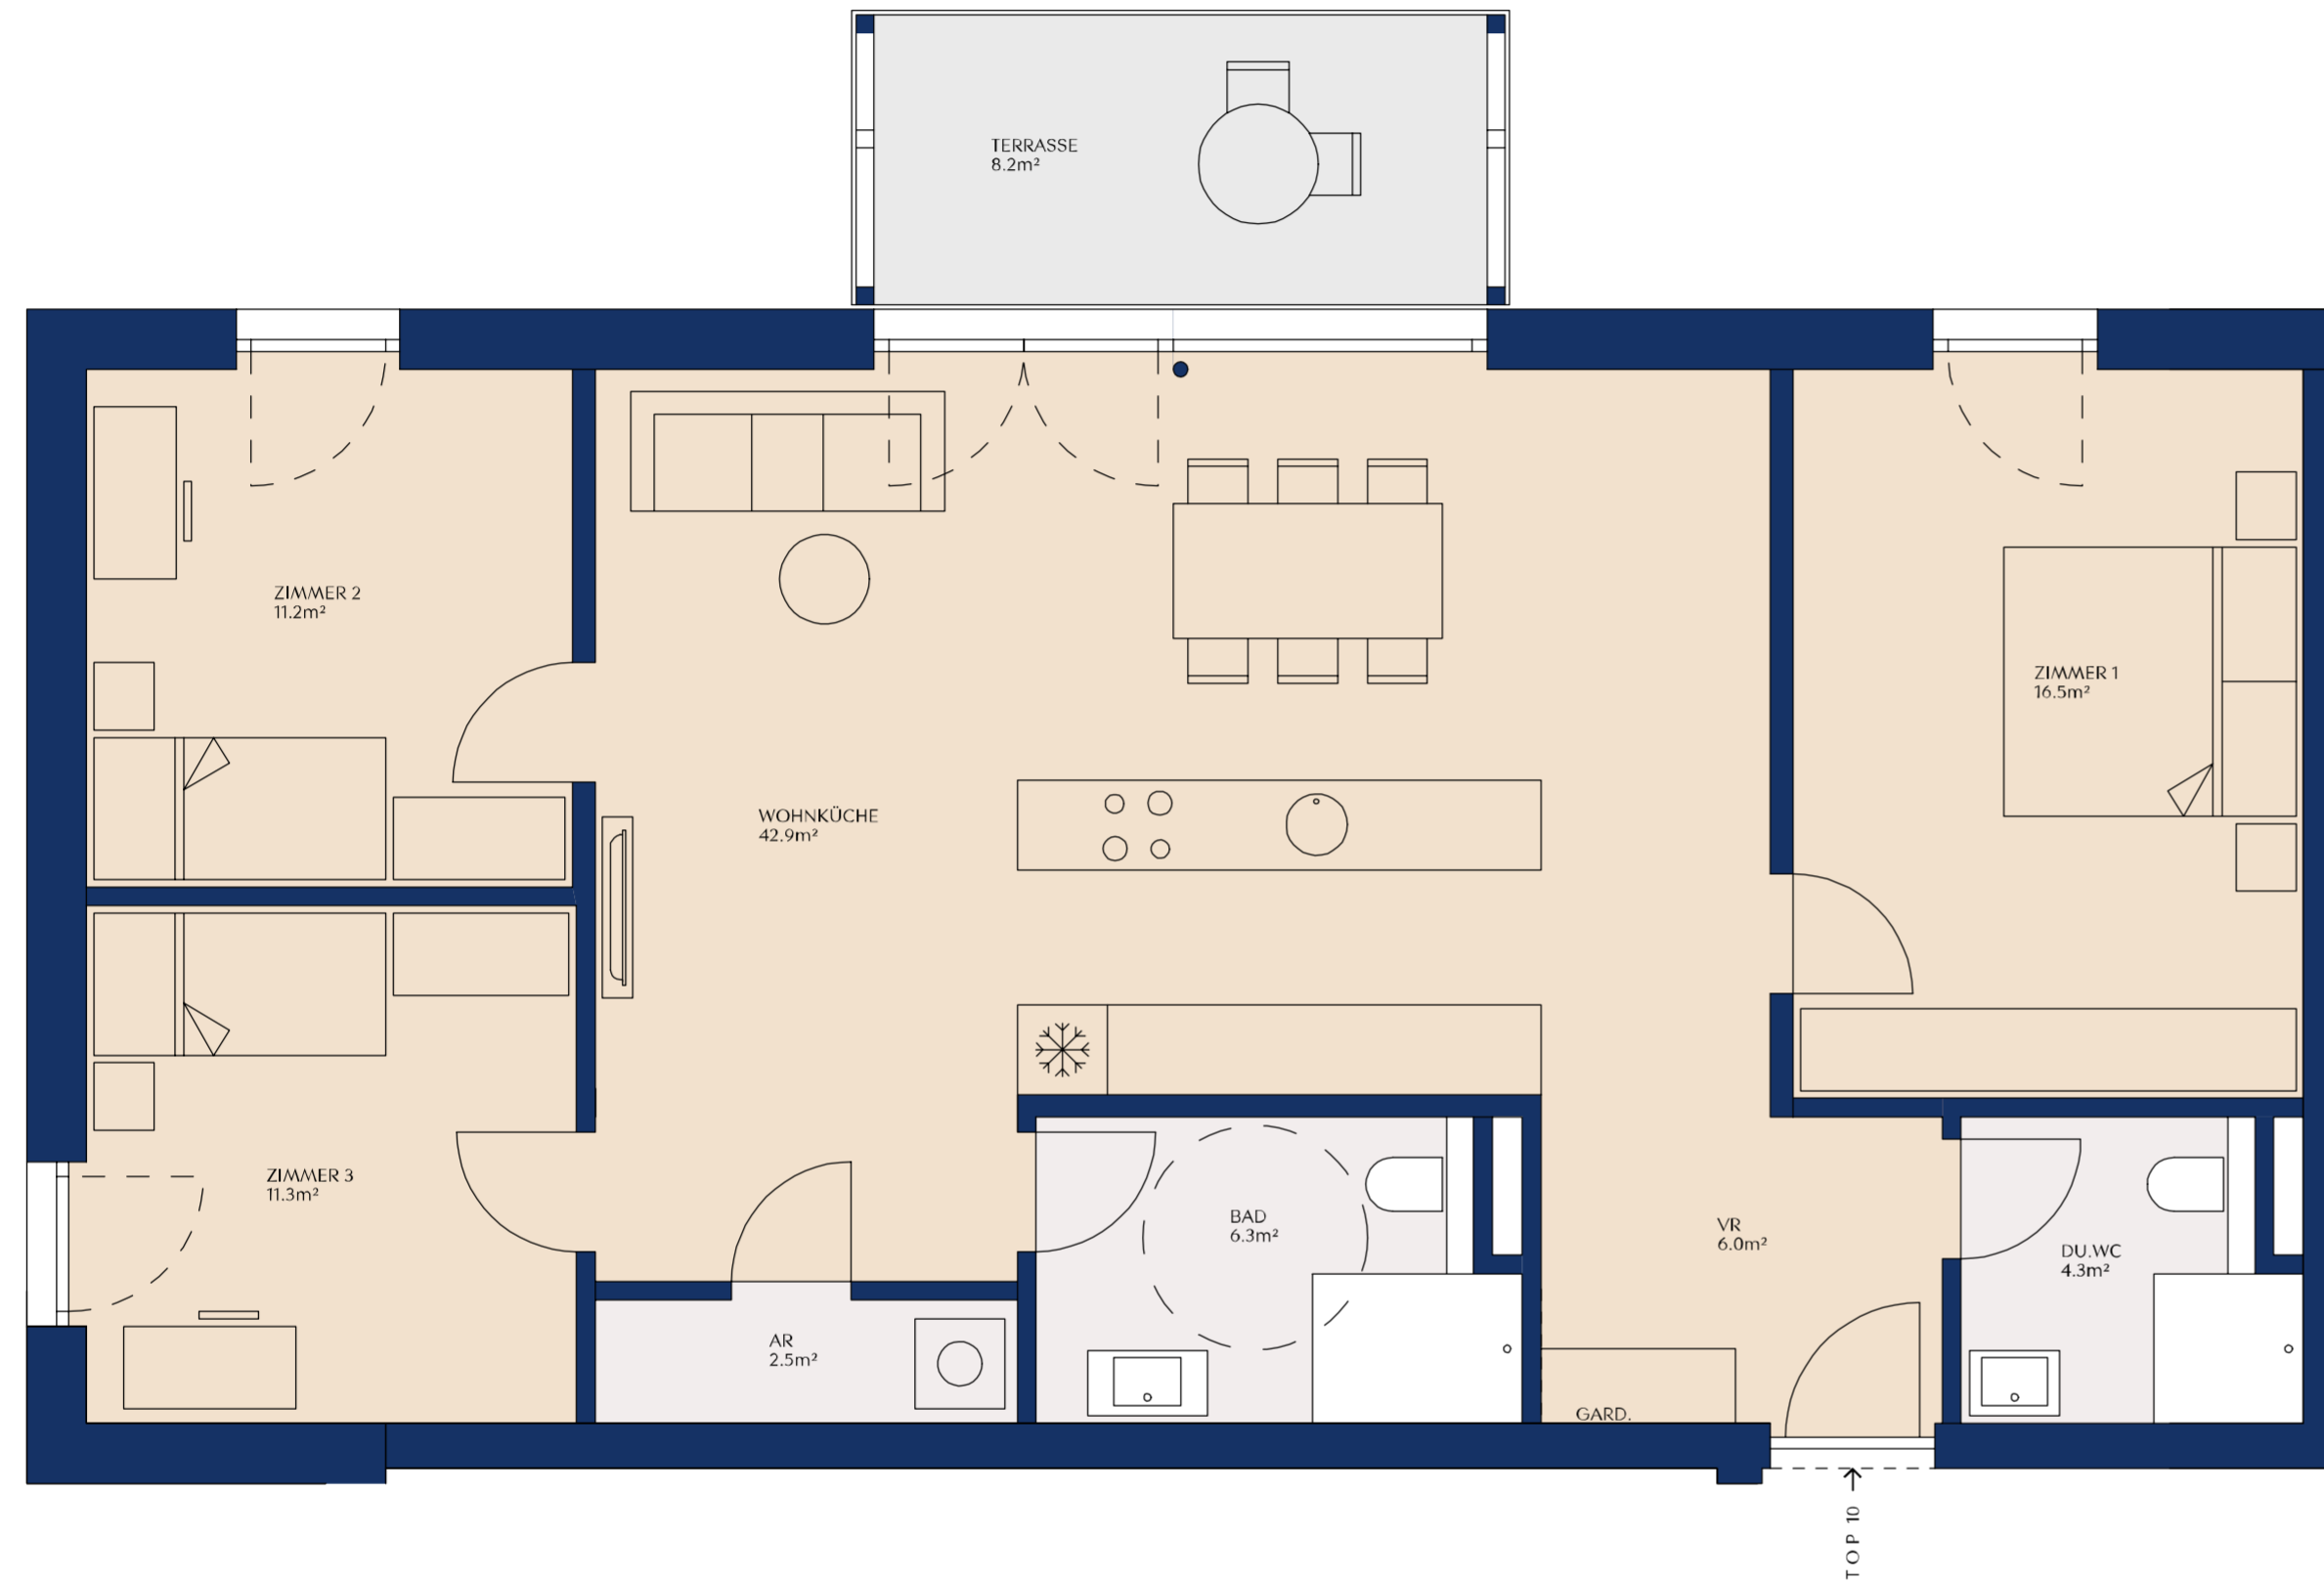

TANNENGASSE

MARIENSTRASSE

TOP 10

OBERGESCHOSS

ZIMMER	4
WOHNFLÄCHE	101,20 m ²
TERRASSENFLÄCHE	8,20 m ²

- GESCHIRRSPÜLERANSCHLUSS
- KÜHLSCHRANKANSCHLUSS
- PARKETT
- FLIESEN
- BETONPLATTEN