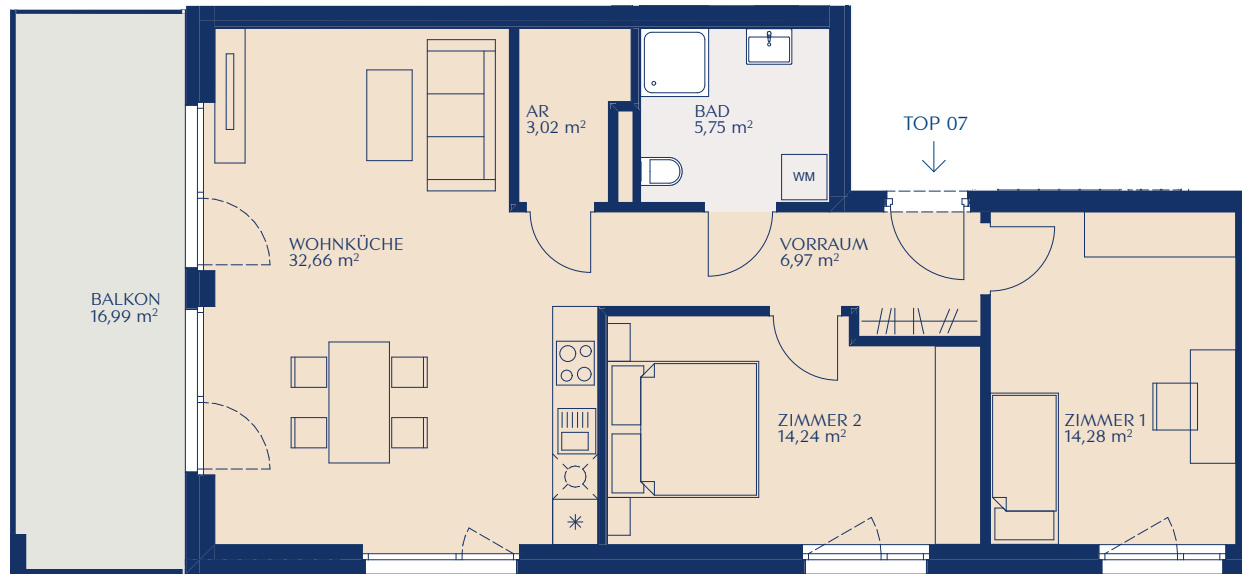

LAGE

Ing.Ballerstraße

TOP 07

INGENIEUR-BALLERSTRASSE 12
6460 IMST