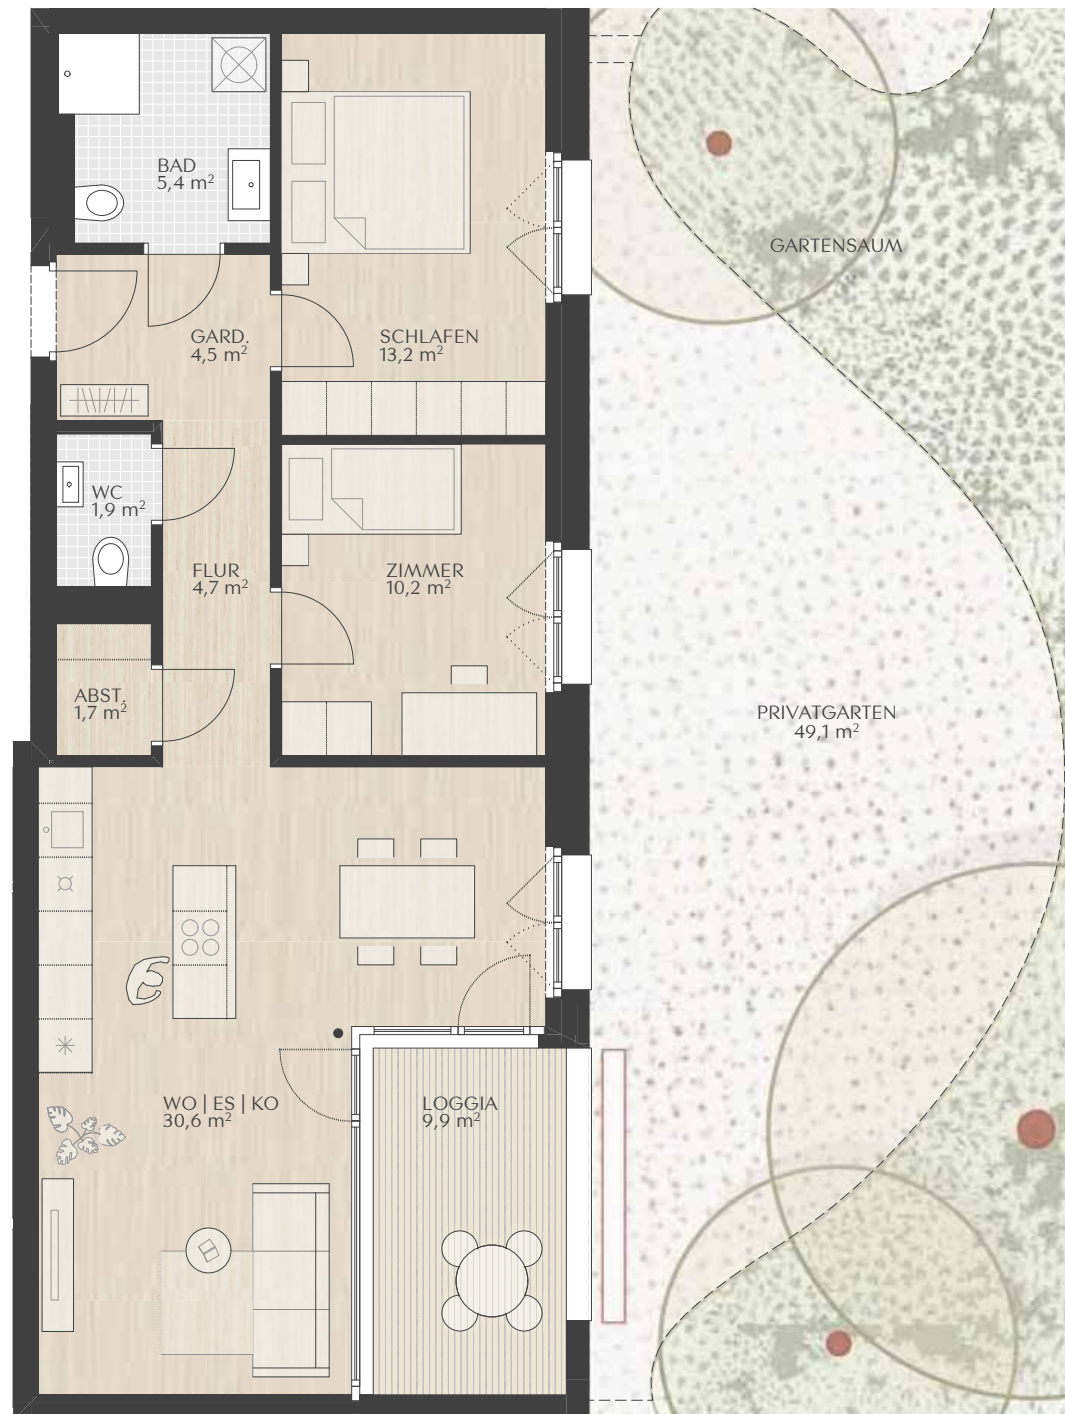

TOP 0.2 | C2

## TOP 0.2/C2

### ERDGESCHOSS

ZIMMER	3
WOHNFLÄCHE	72,20 m <sup>2</sup>
LOGGIA	9,90 m <sup>2</sup>
GARTENFLÄCHE	49,10 m <sup>2</sup>

-  PARKETT
-  FLIESEN
-  BETONPLATTEN
-  KIESELBELAG IN PRIVATGARTEN
-  KÜHLSCHRANKANSCHLUSS
-  GESCHIRRSPÜLERANSCHLUSS