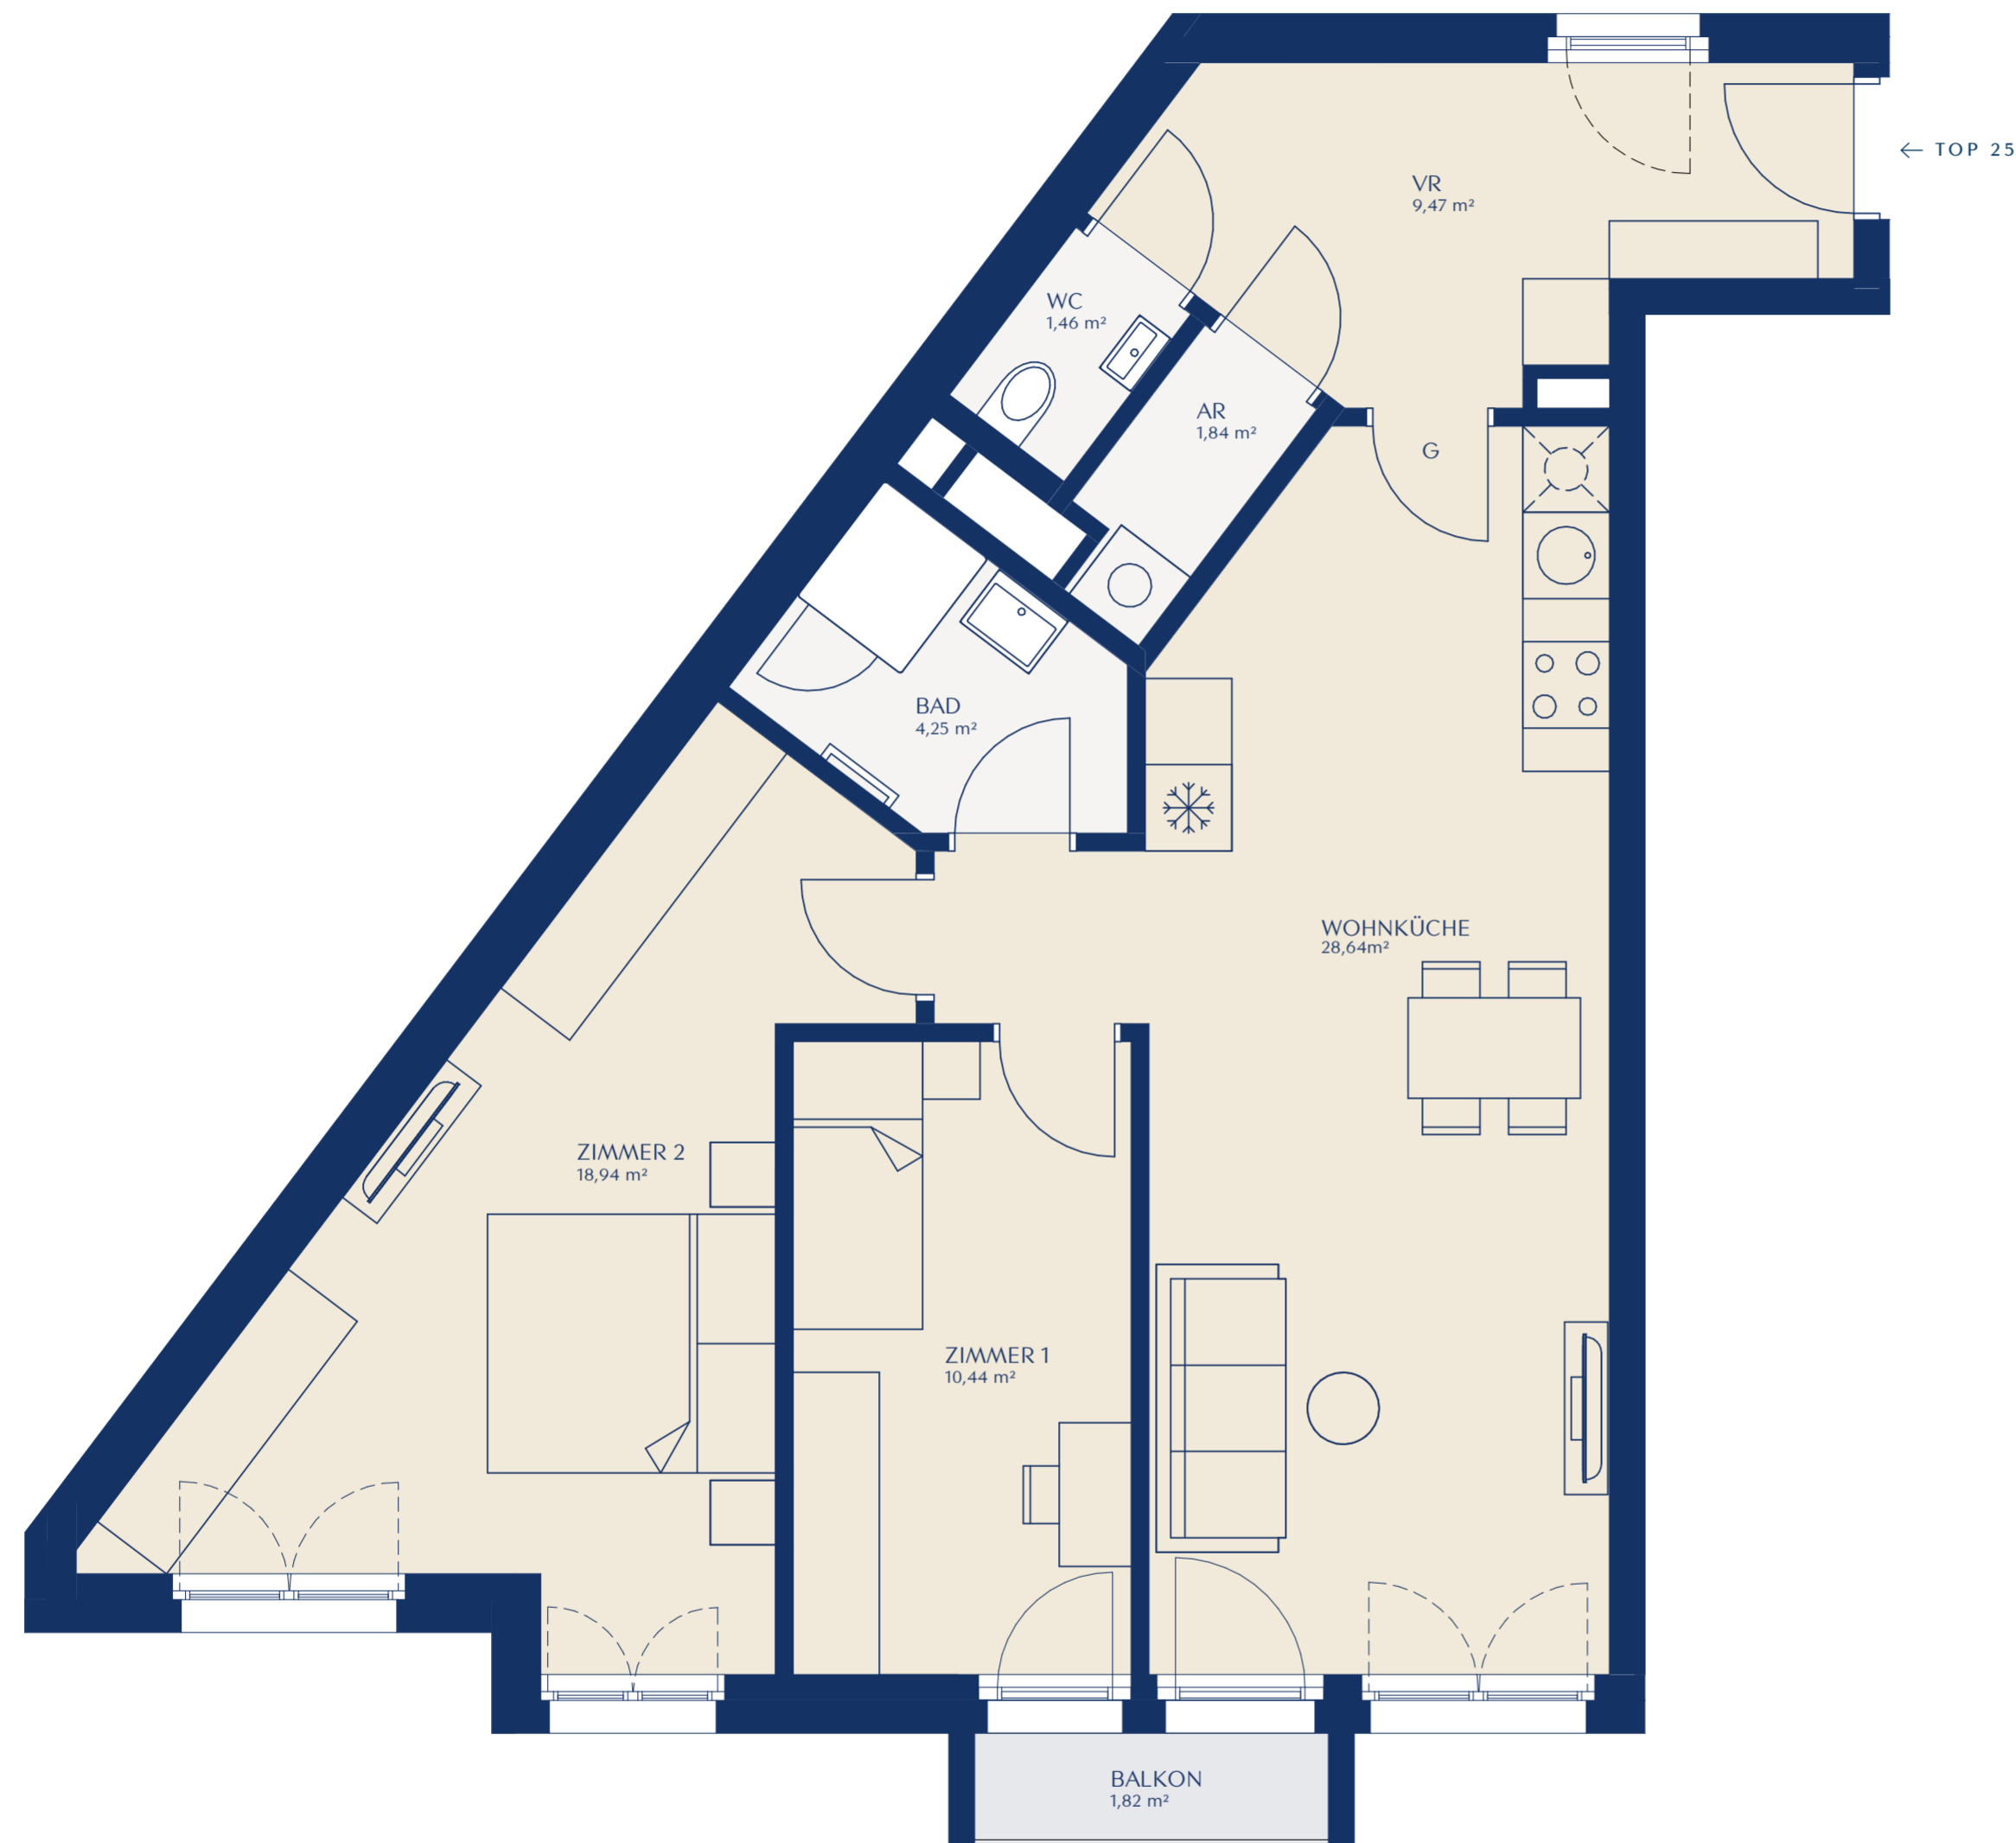

EIN WIEDNER

TOP 25

4. OBERGESCHOSS

ZIMMER	3
WOHNFLÄCHE	75,04 m ²
BALKONFLÄCHE	1,82 m ²

- ☒ GESCHIRRSPÜLERANSCHLUSS
- ⊛ KÜHLSCHRANKANSCHLUSS
- G GLASTÜRE
- PARKETT
- FLIESEN
- BETONPLATTEN