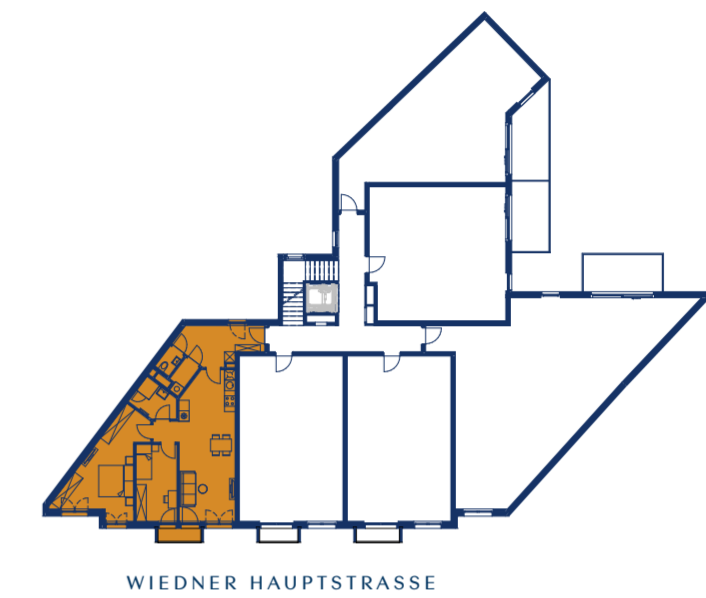

EIN WIEDNER

TOP 25

4. OBERGESCHOSS

ZIMMER	3
WOHNFLÄCHE	75,04 m ²
BALKONFLÄCHE	1,82 m ²

- ☒ GESCHIRRSPÜLERANSCHLUSS
- ⊛ KÜHLSCHRANKANSCHLUSS
- G GLASTÜRE
- PARKETT
- FLIESEN
- BETONPLATTEN