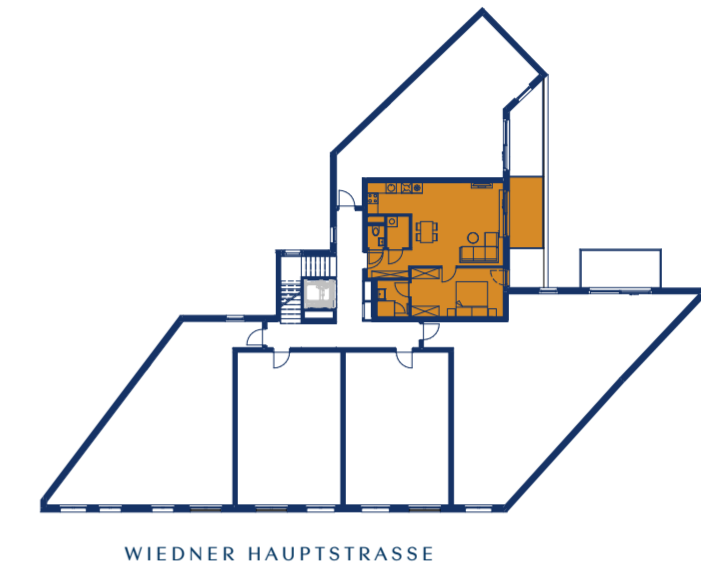

EIN WIEDNER

TOP 3

1. OBERGESCHOSS

ZIMMER	2
WOHNFLÄCHE	55,53 m ²
LOGGIAFLÄCHE	7,62 m ²

-  GESCHIRrspÜLERANSCHLUSS
-  KÜHLSCHRANKANSCHLUSS
-  PARKETT
-  FLIESEN
-  BETONPLATTEN

TOP 3 →